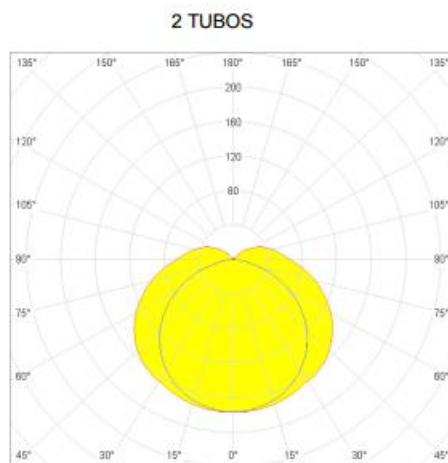

Aplicații: zone cu umiditate ridicată, stații de metrou, tuneluri, hale de producție, parcuri subterane, aer liber, abatoare.