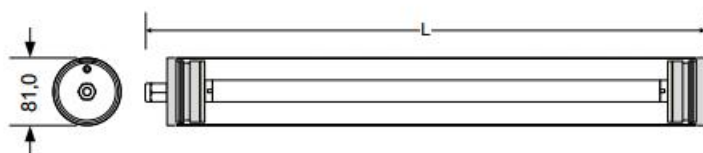

### AIRFAL LAMPA MEDI UMEDE LED, TR3, IP67, L:1093 MM,2 TUBURI

Corpul din policarbonat de 1 mm grosime

Reflector lucios din aluminiu

Potenta: 220-240V, 50-60Hz

TR3 T8 1 TUBO / 2 TUBOS

POTENCIA (W)	L (mm)	D (mm)
15	563	81
18	713	81
23	1093	81
30	1018	81
36	1323	81
58	1628	81

IP 67

Rezistentă antivandalism: IK-7

Funcție  
Acces

Aplicații: zone cu umiditate ridicată, stații de metrou, tuneluri, hale de producție, parcuri subterane, aer liber, abatoare.

Pret: 319,01 LEI (TVA inclus)

Detalii online: <https://www.materialelectrice.ro/lampa-medi-umede-led-tr3-ip67-l-1093-mm-2-tuburi>