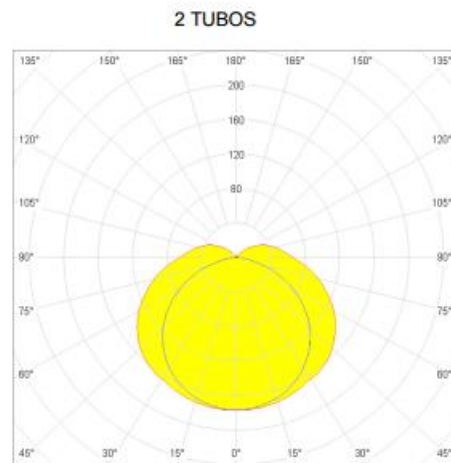

Aplicatii: zone cu umiditate ridicata, statii de metrou, tuneluri, hale de productie, parcuri subterane, aer liber, abatoare.