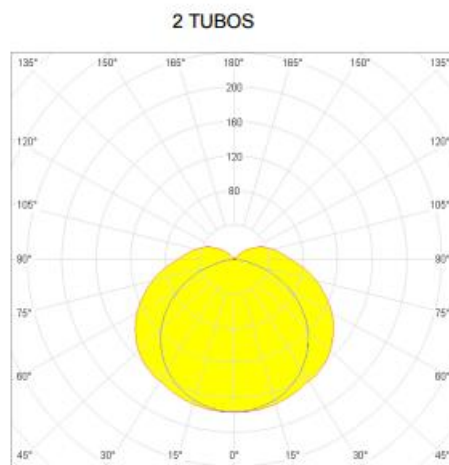

Aplicatii: zone cu umiditate ridicata, statii de metrou, tuneluri, hale de productie, parcuri subterane, aer liber, abatoare.