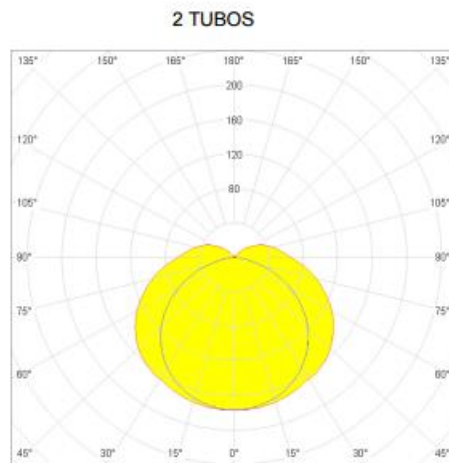

Aplicatii: zone cu umiditate ridicata, statii de metrou, tuneluri, hale de productie, parcuri subterane, aer liber, abatoare.