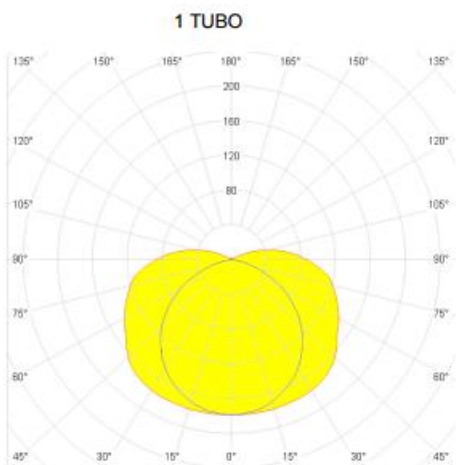

Aplicatii: zone cu umiditate ridicata, statii de metrou, tuneluri, hale de productie, parcuri subterane, aer liber, abatoare.