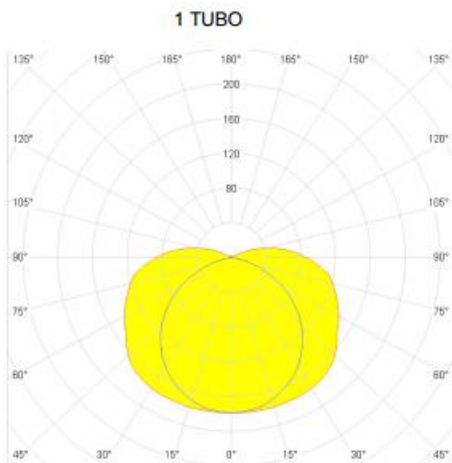

Aplicatii: zone cu umiditate ridicata, statii de metrou, tuneluri, hale de productie, parcuri subterane, aer liber, abatoare.