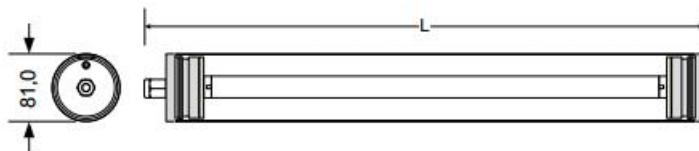

AIRFAL CORP DE ILUMINAT TR3 2 X 600W 81MM 113MM

Corpul din policarbonat de 1 mm grosime

Reflector lucios din aluminiu

Potenta: 220-240V, 50-60Hz

TR3 T8 1 TUBO / 2 TUBOS

POTENCIA (W)	L (mm)	D (mm)
15	563	81
18	713	81
23	1093	81
30	1018	81
36	1323	81
58	1628	81

IP 67

Rezistentă antivandalism: IK-7

Funcție
Acces

Aplicatii: zone cu umiditate ridicata, statii de metrou, tuneluri, hale de productie, parcuri subterane, aer liber, abatoare.

Pret: 411,99 LEI (TVA inclus)