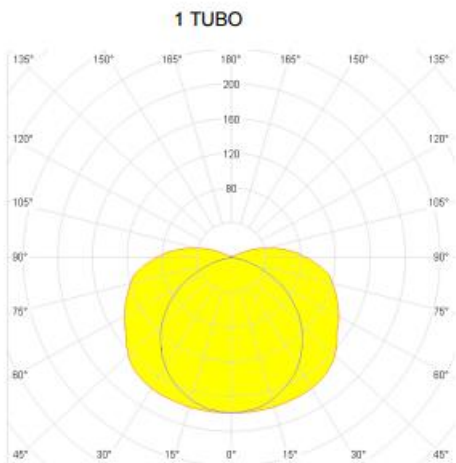

Aplicatii: zone cu umiditate ridicata, statii de metrou, tuneluri, hale de productie, parcuri subterane, aer liber, abatoare.