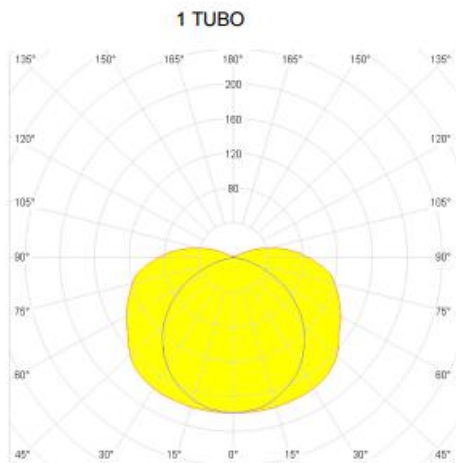

Aplicatii: zone cu umiditate ridicata, statii de metrou, tuneluri, hale de productie, parcuri subterane, aer liber, abatoare.