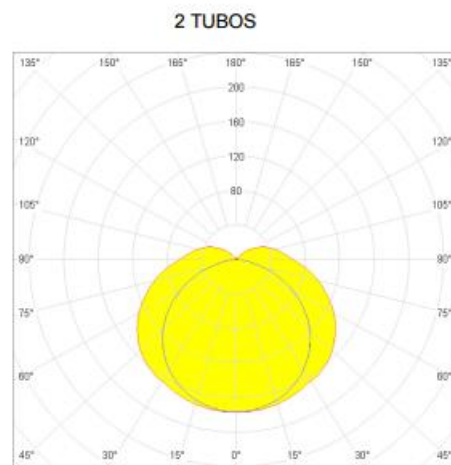

Aplicatii: zone cu umiditate ridicata, statii de metrou, tuneluri, hale de productie, parcuri subterane, aer liber, abatoare.