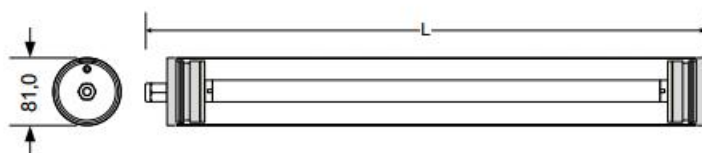

AIRFAL CORP DE ILUMINAT TR3 1 X 1.500W 81MM 113MM

Corpul din policarbonat de 1 mm grosime

Reflector lucios din aluminiu

Potenta: 220-240V, 50-60Hz

TR3 T8 1 TUBO / 2 TUBOS

POTENCIA (W)	L (mm)	D (mm)
15	563	81
18	713	81
23	1093	81
30	1018	81
36	1323	81
58	1628	81

IP 67

Rezistentă antivandalism: IK-7

Funcție
Acces

Aplicații: zone cu umiditate ridicată, stații de metrou, tuneluri, hale de producție, parcuri subterane, aer liber, abatoare.

Pret: 603,87 LEI (TVA inclus)

Detalii online: <https://www.materialelectrice.ro/corp-de-iluminat-tr3-1-x-1-500w-81mm-113mm-31306>