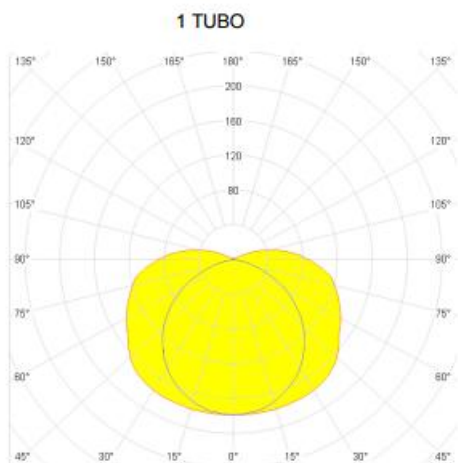

Aplicații: zone cu umiditate ridicată, stații de metrou, tuneluri, hale de producție, parcuri subterane, aer liber, abatoare.