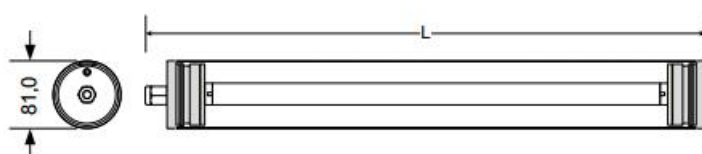

AIRFAL CORP DE ILUMINAT TR3 1 X 1.500W 81MM 113MM

Corpul din policarbonat de 1 mm grosime

Reflector lucios din aluminiu

Potenta: 220-240V, 50-60Hz

TR3 T8 1 TUBO / 2 TUBOS

POTENCIA (W)	L (mm)	D (mm)
15	563	81
18	713	81
23	1093	81
30	1018	81
36	1323	81
58	1628	81

IP 67

Rezistentă antivandalism: IK-7

Funcție
Acces

Aplicatii: zone cu umiditate ridicata, statii de metrou, tuneluri, hale de productie, parcuri subterane, aer liber, abatoare.

Pret: 603,87 LEI (TVA inclus)

Detalii online: <https://www.materialelectrice.ro/corp-de-iluminat-tr3-1-x-1-500w-81mm-113mm-31306>