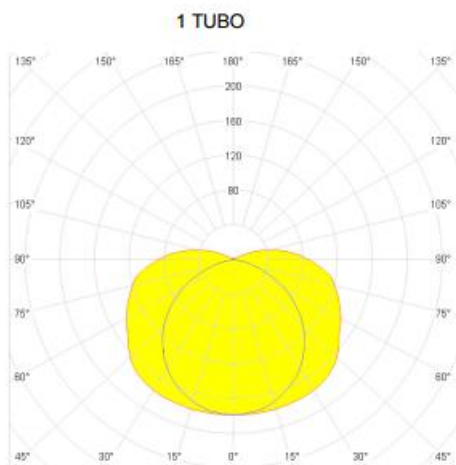

Aplicatii: zone cu umiditate ridicata, statii de metrou, tuneluri, hale de productie, parcuri subterane, aer liber, abatoare.