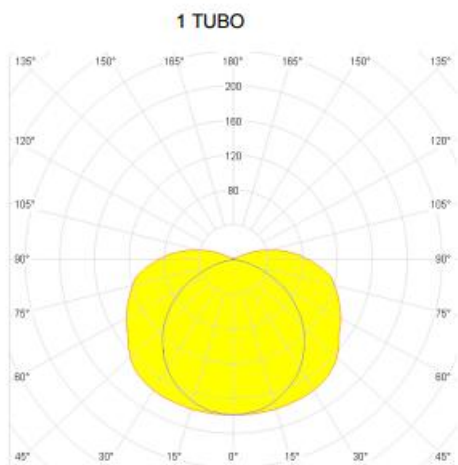

Aplicații: zone cu umiditate ridicată, stații de metrou, tuneluri, hale de producție, parcuri subterane, aer liber, abatoare.