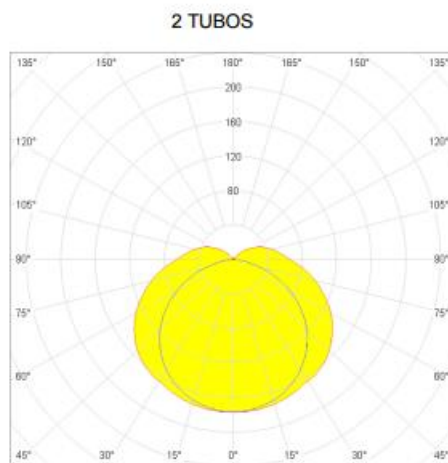

AIRFAL CORP DE ILUMINAT TR3 1 X 1.200W 81MM 113MM

Corpul din policarbonat de 1 mm grosime

Reflector lucios din aluminiu

Potenta: 220-240V, 50-60Hz

TR3 T8 1 TUBO / 2 TUBOS

POTENCIA (W)	L (mm)	D (mm)
15	563	81
18	713	81
23	1093	81
30	1018	81
36	1323	81
58	1628	81

IP 67

Rezistentă antivandalism: IK-7

Funcție
Acces

Aplicatii: zone cu umiditate ridicata,statii de metrou,tuneluri,hale de productie,parcari subterane,aer liber,abatoare.

Pret: 576,40 LEI (TVA inclus)

Detalii online: <https://www.materialelectrice.ro/corp-de-iluminat-tr3-1-x-1-200w-81mm-113mm-31305>