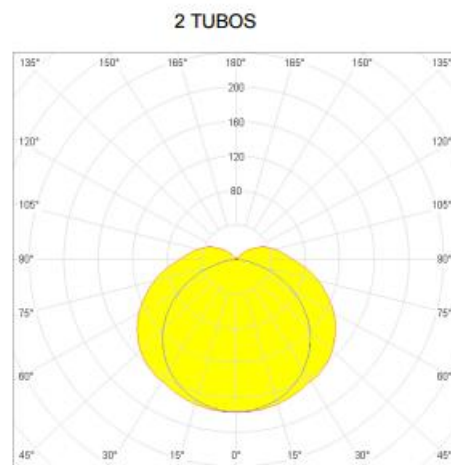

Aplicații: zone cu umiditate ridicată, stații de metrou, tuneluri, hale de producție, parcuri subterane, aer liber, abatoare.