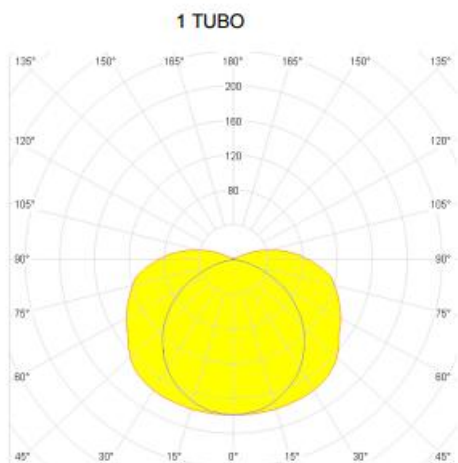

Aplicatii: zone cu umiditate ridicata,statii de metrou,tuneluri,hale de productie,parcari subterane,aer liber,abatoare.