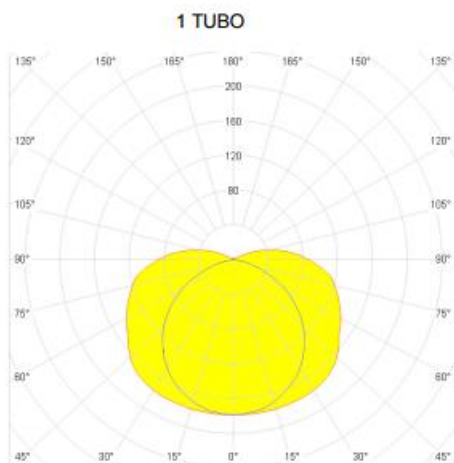

Aplicatii: zone cu umiditate ridicata, statii de metrou, tuneluri, hale de productie, parcuri subterane, aer liber, abatoare.