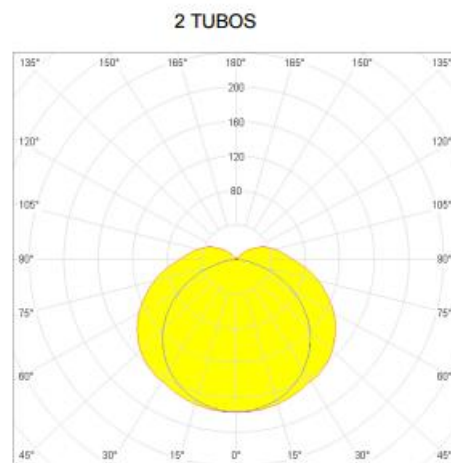

Aplicatii: zone cu umiditate ridicata, statii de metrou, tuneluri, hale de productie, parcuri subterane, aer liber, abatoare.