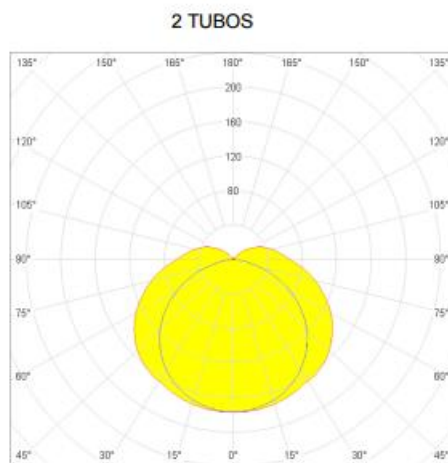

AIRFAL CORP DE ILUMINAT TR3 1 X 600W 81MM 113MM

Corpul din policarbonat de 1 mm grosime

Reflector lucios din aluminiu

Potenta: 220-240V, 50-60Hz

TR3 T8 1 TUBO / 2 TUBOS

| POTENCIA (W) | L (mm) | D (mm) |
|--------------|--------|--------|
| 15 | 563 | 81 |
| 18 | 713 | 81 |
| 23 | 1093 | 81 |
| 30 | 1018 | 81 |
| 36 | 1323 | 81 |
| 58 | 1628 | 81 |

IP 67

Rezistentă antivandalism: IK-7

Funcție
Acces

Aplicatii: zone cu umiditate ridicata,statii de metrou,tuneluri,hale de productie,parcari subterane,aer liber,abatoare.

Pret: 407,16 LEI (TVA inclus)

Detalii online: <https://www.materialelectrice.ro/corp-de-iluminat-tr3-1-x-600w-81mm-113mm-31303>