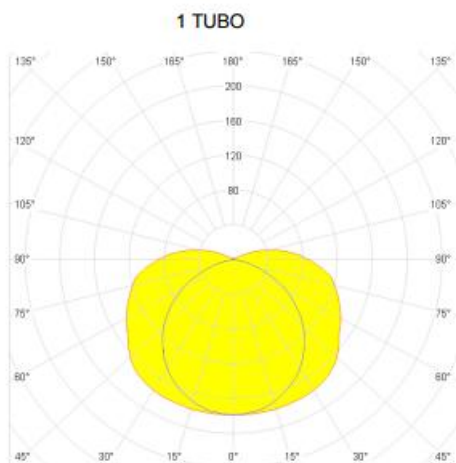

Aplicații: zone cu umiditate ridicată, stații de metrou, tuneluri, hale de producție, parcuri subterane, aer liber, abatoare.