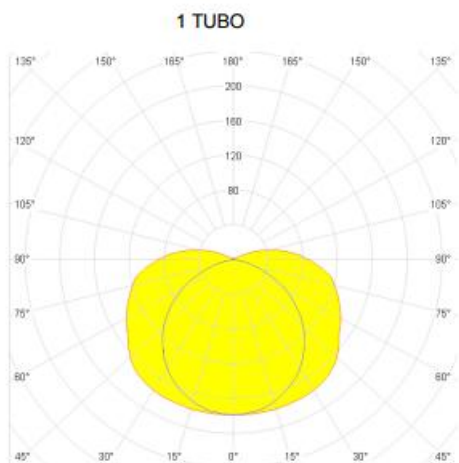

Aplicatii: zone cu umiditate ridicata, statii de metrou, tuneluri, hale de productie, parcuri subterane, aer liber, abatoare.