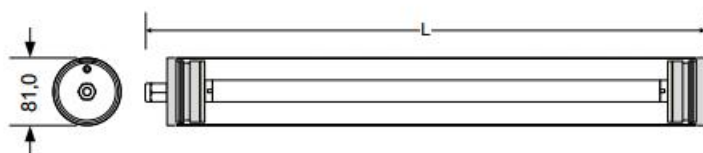

AIRFAL CORP DE ILUMINAT TR3 2 X 36W 1.323MM 81MM

Corpul din policarbonat de 1 mm grosime

Reflector lucios din aluminiu

Potenta: 220-240V, 50-60Hz

TR3 T8 1 TUBO / 2 TUBOS

POTENCIA (W)	L (mm)	D (mm)
15	563	81
18	713	81
23	1093	81
30	1018	81
36	1323	81
58	1628	81

IP 67

Rezistentă antivandalism: IK-7

Funcție
Acces

Aplicatii: zone cu umiditate ridicata, statii de metrou, tuneluri, hale de productie, parcuri subterane, aer liber, abatoare.

Pret: 717,93 LEI (TVA inclus)