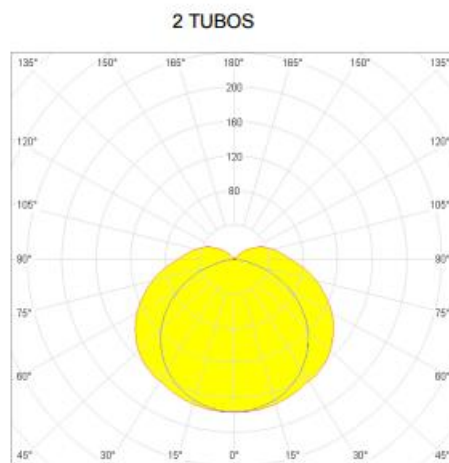

Aplicatii: zone cu umiditate ridicata, statii de metrou, tuneluri, hale de productie, parcuri subterane, aer liber, abatoare.