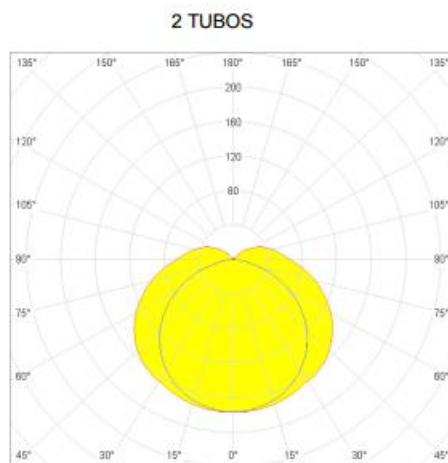

Aplicatii: zone cu umiditate ridicata, statii de metrou, tuneluri, hale de productie, parcuri subterane, aer liber, abatoare.