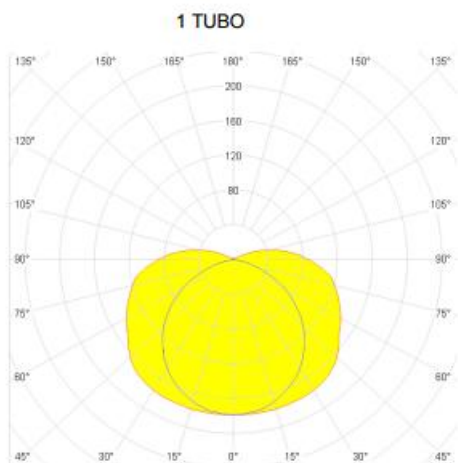

Aplicatii: zone cu umiditate ridicata, statii de metrou, tuneluri, hale de productie, parcuri subterane, aer liber, abatoare.