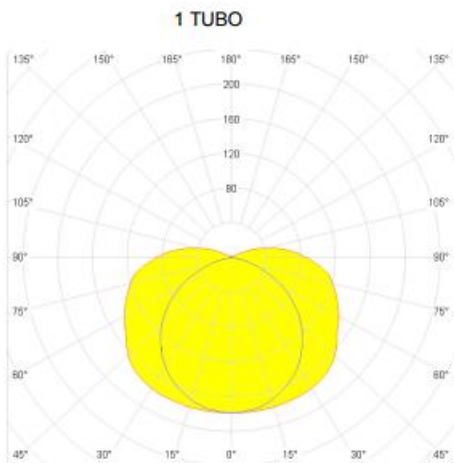

Aplicatii: zone cu umiditate ridicata, statii de metrou, tuneluri, hale de productie, parcuri subterane, aer liber, abatoare.