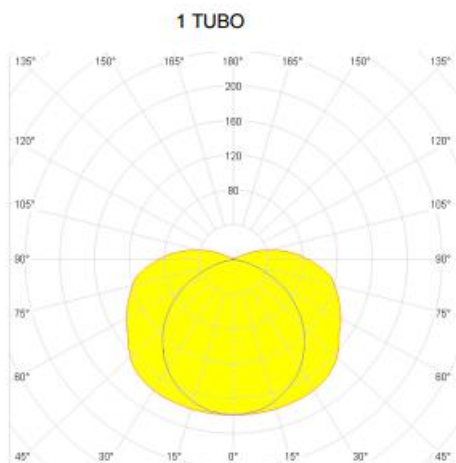

### AIRFAL CORP DE ILUMINAT TR3 1 X 58W 1.628MM 81MM

Corpul din policarbonat de 1 mm grosime

Reflector lucios din aluminiu

Potenta: 220-240V, 50-60Hz

TR3 T8 1 TUBO / 2 TUBOS

POTENCIA (W)	L (mm)	D (mm)
15	563	81
18	713	81
23	1093	81
30	1018	81
36	1323	81
58	1628	81

IP 67

Rezistentă antivandalism: IK-7

Funcție  
Acces

Aplicații: zone cu umiditate ridicată, stații de metrou, tuneluri, hale de producție, parcuri subterane, aer liber.

Pret: 632,65 LEI (TVA inclus)

Detalii online: <https://www.materialelectrice.ro/corp-de-iluminat-tr3-1-x-58w-1-628mm-81mm-31298>