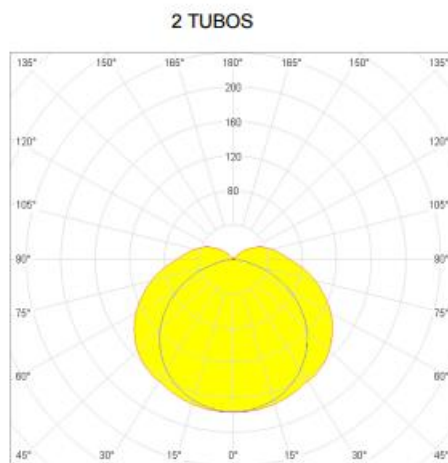

AIRFAL CORP DE ILUMINAT TR3 1 X 58W 1.628MM 81MM

Corpul din policarbonat de 1 mm grosime

Reflector lucios din aluminiu

Potenta: 220-240V, 50-60Hz

TR3 T8 1 TUBO / 2 TUBOS

POTENCIA (W)	L (mm)	D (mm)
15	563	81
18	713	81
23	1093	81
30	1018	81
36	1323	81
58	1628	81

IP 67

Rezistentă antivandalism: IK-7

Funcție
Acces

Aplicatii: zone cu umiditate ridicata, statii de metrou, tuneluri, hale de productie, parcuri subterane, aer liber.

Pret: 632,65 LEI (TVA inclus)

Detalii online: <https://www.materialelectrice.ro/corp-de-iluminat-tr3-1-x-58w-1-628mm-81mm-31298>