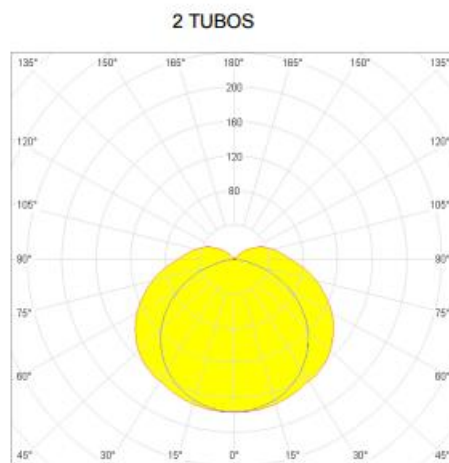

### AIRFAL CORP DE ILUMINAT TR3 1 X 58W 1.628MM 81MM

Corpul din policarbonat de 1 mm grosime

Reflector lucios din aluminiu

Potenta: 220-240V, 50-60Hz

TR3 T8 1 TUBO / 2 TUBOS

| POTENCIA (W) | L (mm) | D (mm) |
|--------------|--------|--------|
| 15           | 563    | 81     |
| 18           | 713    | 81     |
| 23           | 1093   | 81     |
| 30           | 1018   | 81     |
| 36           | 1323   | 81     |
| 58           | 1628   | 81     |

IP 67

Rezistentă antivandalism: IK-7

Funcție  
Acces

Aplicații: zone cu umiditate ridicată, stații de metrou, tuneluri, hale de producție, parcuri subterane, aer liber.

Pret: 632,65 LEI (TVA inclus)

Detalii online: <https://www.materialelectrice.ro/corp-de-iluminat-tr3-1-x-58w-1-628mm-81mm-31298>