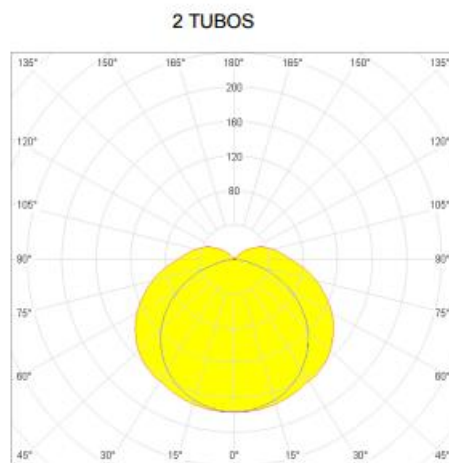

### AIRFAL CORP DE ILUMINAT TR3 1 X 58W 1.628MM 81MM

Corpul din policarbonat de 1 mm grosime

Reflector lucios din aluminiu

Potenta: 220-240V, 50-60Hz

TR3 T8 1 TUBO / 2 TUBOS

POTENCIA (W)	L (mm)	D (mm)
15	563	81
18	713	81
23	1093	81
30	1018	81
36	1323	81
58	1628	81

IP 67

Rezistentă antivandalism: IK-7

Funcție  
Acces

Aplicații: zone cu umiditate ridicată, stații de metrou, tuneluri, hale de producție, parcuri subterane, aer liber.

Pret: 632,65 LEI (TVA inclus)

Detalii online: <https://www.materialelectrice.ro/corp-de-iluminat-tr3-1-x-58w-1-628mm-81mm-31298>