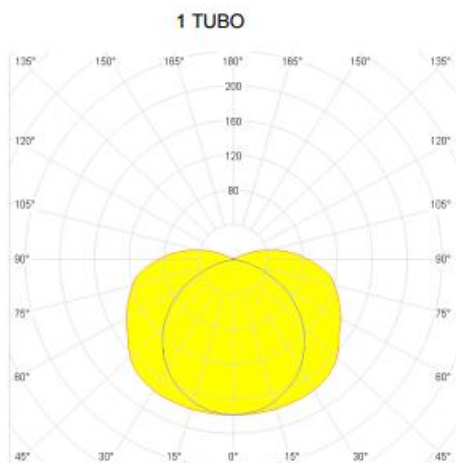

### AIRFAL CORP DE ILUMINAT TR3 1 X 58W 1.628MM 81MM

Corpul din policarbonat de 1 mm grosime

Reflector lucios din aluminiu

Potenta: 220-240V, 50-60Hz

TR3 T8 1 TUBO / 2 TUBOS

| POTENCIA (W) | L (mm) | D (mm) |
|--------------|--------|--------|
| 15           | 563    | 81     |
| 18           | 713    | 81     |
| 23           | 1093   | 81     |
| 30           | 1018   | 81     |
| 36           | 1323   | 81     |
| 58           | 1628   | 81     |

IP 67

Rezistentă antivandalism: IK-7

Funcție  
Acces

Aplicații: zone cu umiditate ridicată, stații de metrou, tuneluri, hale de producție, parcuri subterane, aer liber.

Pret: 632,65 LEI (TVA inclus)

Detalii online: <https://www.materialelectrice.ro/corp-de-iluminat-tr3-1-x-58w-1-628mm-81mm-31298>