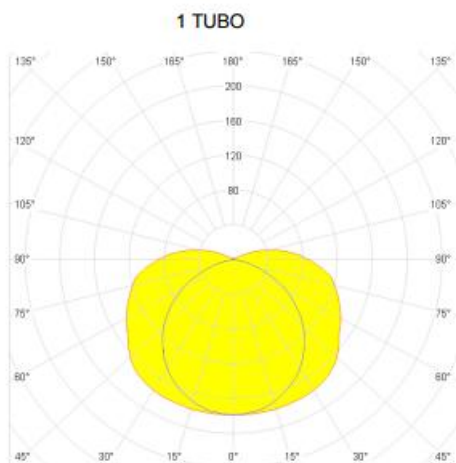

AIRFAL CORP DE ILUMINAT TR3 1 X 58W 1.628MM 81MM

Corpul din policarbonat de 1 mm grosime

Reflector lucios din aluminiu

Potenta: 220-240V, 50-60Hz

TR3 T8 1 TUBO / 2 TUBOS

POTENCIA (W)	L (mm)	D (mm)
15	563	81
18	713	81
23	1093	81
30	1018	81
36	1323	81
58	1628	81

IP 67

Rezistentă antivandalism: IK-7

Funcție
Acces

Aplicatii: zone cu umiditate ridicata, statii de metrou, tuneluri, hale de productie, parcuri subterane, aer liber.

Pret: 632,65 LEI (TVA inclus)

Detalii online: <https://www.materialelectrice.ro/corp-de-iluminat-tr3-1-x-58w-1-628mm-81mm-31298>