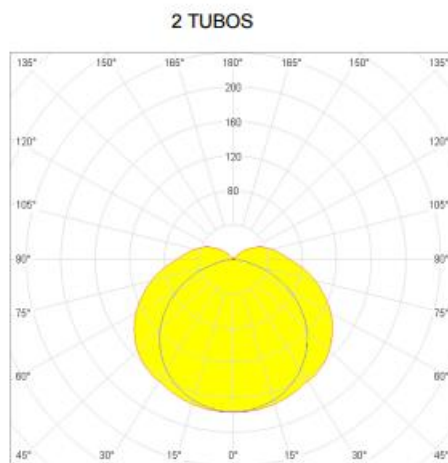

AIRFAL CORP DE ILUMINAT TR3 1 X 36W 1.323MM 81MM

Corpul din policarbonat de 1 mm grosime

Reflector lucios din aluminiu

Potenta: 220-240V, 50-60Hz

TR3 T8 1 TUBO / 2 TUBOS

POTENCIA (W)	L (mm)	D (mm)
15	563	81
18	713	81
23	1093	81
30	1018	81
36	1323	81
58	1628	81

IP 67

Rezistentă antivandalism: IK-7

Funcție
Acces

Aplicatii: zone cu umiditate ridicata, statii de metrou, tuneluri, hale de productie, parcuri subterane, aer liber.

Pret: 538,60 LEI (TVA inclus)

Detalii online: <https://www.materialelectrice.ro/corp-de-iluminat-tr3-1-x-36w-1-323mm-81mm-31297>