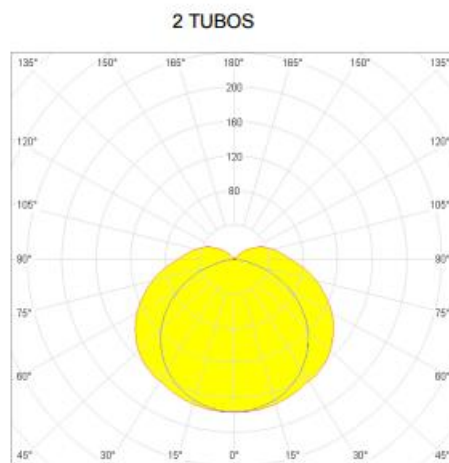

### AIRFAL CORP DE ILUMINAT TR3 1 X 36W 1.323MM 81MM

Corpul din policarbonat de 1 mm grosime

Reflector lucios din aluminiu

Potenta: 220-240V, 50-60Hz

TR3 T8 1 TUBO / 2 TUBOS

POTENCIA (W)	L (mm)	D (mm)
15	563	81
18	713	81
23	1093	81
30	1018	81
36	1323	81
58	1628	81

IP 67

Rezistentă antivandalism: IK-7

Funcție  
Acces

Aplicatii: zone cu umiditate ridicata, statii de metrou, tuneluri, hale de productie, parcuri subterane, aer liber.

Pret: 538,60 LEI (TVA inclus)

Detalii online: <https://www.materialelectrice.ro/corp-de-iluminat-tr3-1-x-36w-1-323mm-81mm-31297>