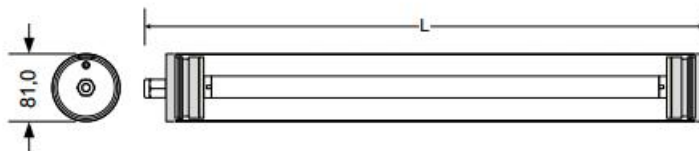

AIRFAL CORP DE ILUMINAT TR3 1 X 36W 1.323MM 81MM

Corpul din policarbonat de 1 mm grosime

Reflector lucios din aluminiu

Potenta: 220-240V, 50-60Hz

TR3 T8 1 TUBO / 2 TUBOS

POTENCIA (W)	L (mm)	D (mm)
15	563	81
18	713	81
23	1093	81
30	1018	81
36	1323	81
58	1628	81

IP 67

Rezistentă antivandalism: IK-7

Funcție
Acces

Aplicatii: zone cu umiditate ridicata, statii de metrou, tuneluri, hale de productie, parcuri subterane, aer liber.

Pret: 538,60 LEI (TVA inclus)

Detalii online: <https://www.materialelectrice.ro/corp-de-iluminat-tr3-1-x-36w-1-323mm-81mm-31297>