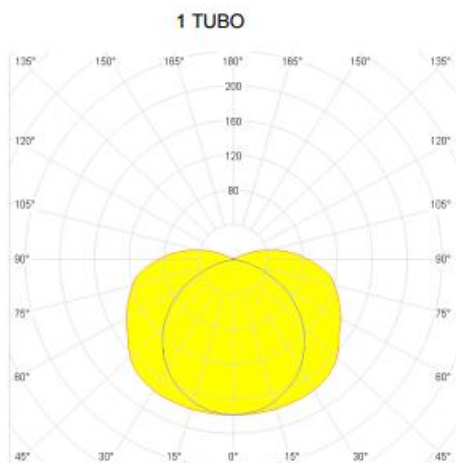

Aplicatii: zone cu umiditate ridicata, statii de metrou, tuneluri, hale de productie, parcuri subterane, aer liber.