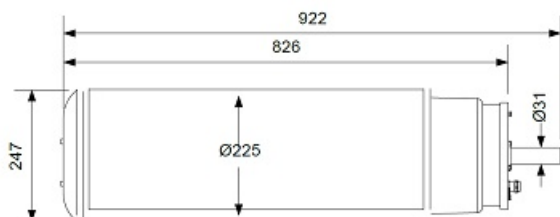

Lampa este prevzaută în set cu cutie de transport

Caracteristici tehnice :

Grad de protecție IP44

Putere luminoasă 8x80w

Tensiune de alimentare 230V

Cablu de 4 metri cu conectare schuko

Suprafața de iluminare 2400 metri patrati

Dimensiuni lampa 96,2 x 28,1 x 29,9mm

Această lampă se folosește în condiții extreme de urgență maximă, calamități, dezastre naturale, accidente, sau se mai poate folosi în construcții, zone de șantier etc