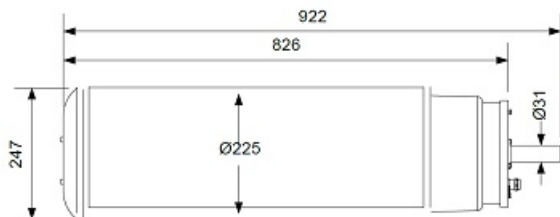

Lampa este prevzaută în set cu cutie de transport

Caracteristici tehnice :

Grad de protecție IP44

Putere luminoasă 8x80w

Tensiune de alimentare 230V

Cablu de 4 metri cu conectare schuko

Suprafața de iluminare 2400 metri pătrați

Temperatura lumina 4000K

Flux luminos 52000 lumeni

Pornire instantă, randament maxim după 2 minute de funcționare

Lampa tip PLL

Greutate lampa 13.5kg

Greutate Trepied 50 kg

Înălțime maximă trepied telesco 3 metri

Dimensiuni lampa 96,2 x 28,1 x 29,9mm

Această lampă se folosește în condiții extreme de urgență maximă, calamități, dezastre naturale, accidente, sau se mai poate folosi în construcții, zone de șantier etc