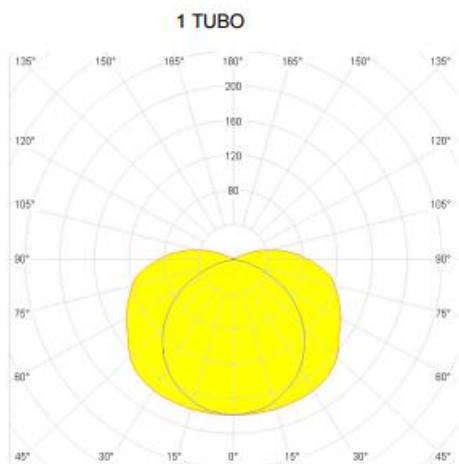

AIRFAL CORP DE ILUMINAT TR3 2 X 39W 970MM 81MM

Corpul din policarbonat de 1 mm grosime

Reflector lucios din aluminiu

F

7

TR3 T5 1 TUBO / 2 TUBOS

POTENCIA (W)	L (mm)	D (mm)
14	675	81
21	970	81
28	1276	81
35	1578	81
24	675	81
39	970	81
49	1578	81
54	1276	81
80 (Sólo 1 tubo)	1578	81

IP 67

Rezistența antivandalism: IK-7

Funcție

Acces

Aplicații: zone cu umiditate ridicată, stații de metrou, tuneluri, hale de producție, parcuri subterane, aer liber.

Pret: 375,03 LEI (TVA inclus)

Detalii online: <https://www.materialelectrice.ro/corp-de-iluminat-tr3-2-x-39w-970mm-81mm-31288>