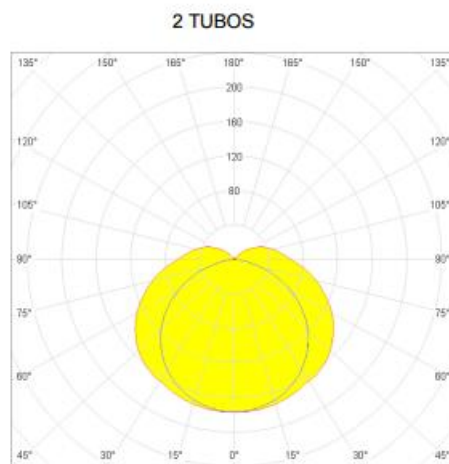

Aplicații: zone cu umiditate ridicată, stații de metrou, tuneluri, hale de producție, parcuri subterane, aer liber.