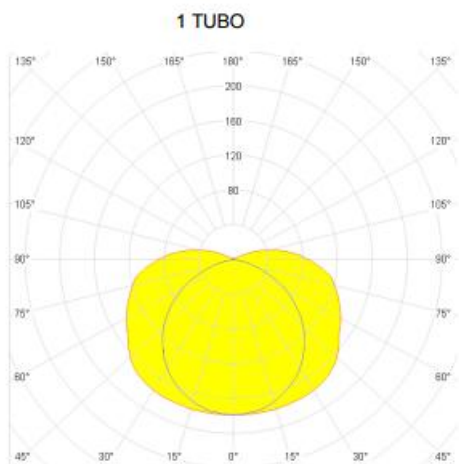

Aplicații: zone cu umiditate ridicată, stații de metrou, tuneluri, hale de producție, parcuri subterane, aer liber.