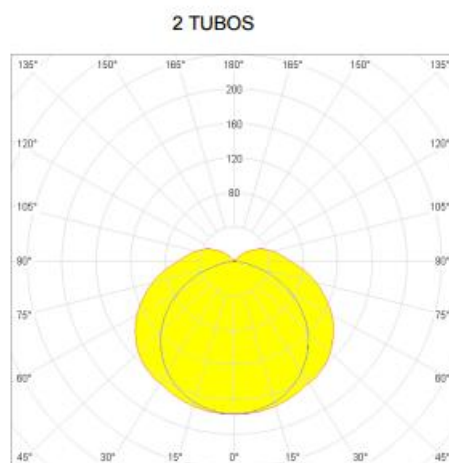

AIRFAL CORP DE ILUMINAT TR3 2 X 24W 675MM 81MM

Corpul din policarbonat de 1 mm grosime

Reflector lucios din aluminiu

F

7

TR3 T5 1 TUBO / 2 TUBOS

POTENCIA (W)	L (mm)	D (mm)
14	675	81
21	970	81
28	1276	81
35	1578	81
24	675	81
39	970	81
49	1578	81
54	1276	81
80 (Sólo 1 tubo)	1578	81

IP 67

Rezistența antivandalism: IK-7

Funcție

Acces

Aplicații: zone cu umiditate ridicată, stații de metrou, tuneluri, hale de producție, parcuri subterane, aer liber.

Pret: 337,88 LEI (TVA inclus)

Detalii online: <https://www.materialelectrice.ro/corp-de-iluminat-tr3-2-x-24w-675mm-81mm-31286>