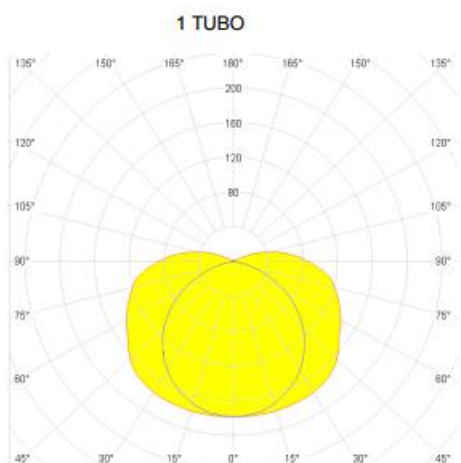

Aplicații: zone cu umiditate ridicată, stații de metrou, tuneluri, hale de producție, parcuri subterane, aer liber.