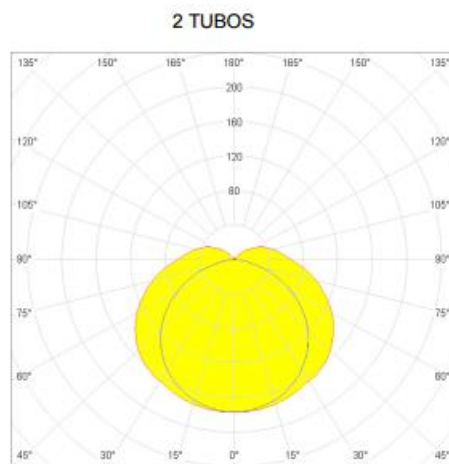

AIRFAL CORP DE ILUMINAT TR3 2 X 24W 675MM 81MM

Corpul din policarbonat de 1 mm grosime

Reflector lucios din aluminiu

F

7

TR3 T5 1 TUBO / 2 TUBOS

POTENCIA (W)	L (mm)	D (mm)
14	675	81
21	970	81
28	1276	81
35	1578	81
24	675	81
39	970	81
49	1578	81
54	1276	81
80 (Sólo 1 tubo)	1578	81

IP 67

Rezistența antivandalism: IK-7

Funcție

Acces

Aplicații: zone cu umiditate ridicată, stații de metrou, tuneluri, hale de producție, parcuri subterane, aer liber.

Pret: 337,88 LEI (TVA inclus)

Detalii online: <https://www.materialelectrice.ro/corp-de-iluminat-tr3-2-x-24w-675mm-81mm-31286>