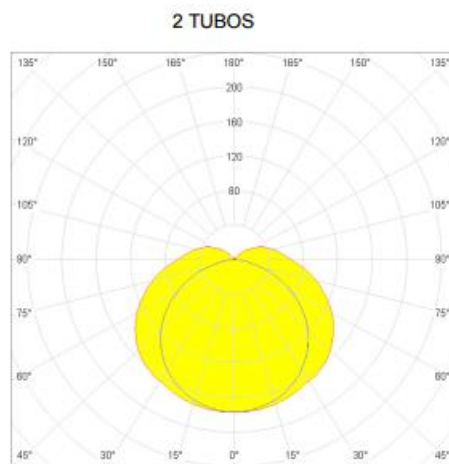

**AIRFAL CORP DE ILUMINAT TR3 2 X 28W 1.276MM 81MM**

Corpul din policarbonat de 1 mm grosime

Reflector lucios din aluminiu

F

7

**TR3 T5 1 TUBO / 2 TUBOS**

POTENCIA (W)	L (mm)	D (mm)
14	675	81
21	970	81
28	1276	81
35	1578	81
24	675	81
39	970	81
49	1578	81
54	1276	81
80 (Sólo 1 tubo)	1578	81

IP 67

Rezistența antivandalism: IK-7

Funcție

Acces

Aplicații: zone cu umiditate ridicată, stații de metrou, tuneluri, hale de producție, parcuri subterane, aer liber.

Pret: 434,03 LEI (TVA inclus)

Detalii online: <https://www.materialelectrice.ro/corp-de-iluminat-tr3-2-x-28w-1-276mm-81mm-31282>