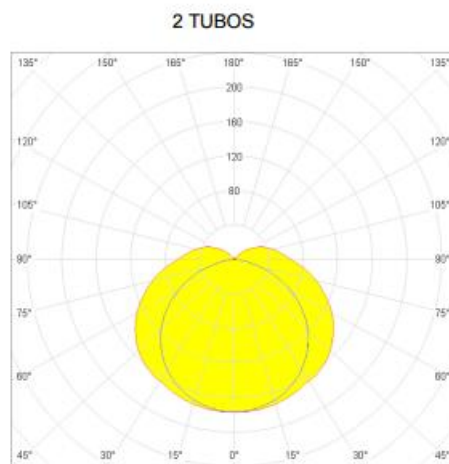

AIRFAL CORP DE ILUMINAT TR3 2 X 21W 970MM 81MM

Corpul din policarbonat de 1 mm grosime

Reflector lucios din aluminiu

F

7

TR3 T5 1 TUBO / 2 TUBOS

POTENCIA (W)	L (mm)	D (mm)
14	675	81
21	970	81
28	1276	81
35	1578	81
24	675	81
39	970	81
49	1578	81
54	1276	81
80 (Sólo 1 tubo)	1578	81

IP 67

Rezistența antivandalism: IK-7

Funcție

Acces

Aplicații: zone cu umiditate ridicată, stații de metrou, tuneluri, hale de producție, parcuri subterane, aer liber.

Pret: 389,12 LEI (TVA inclus)

Detalii online: <https://www.materialelectrice.ro/corp-de-iluminat-tr3-2-x-21w-970mm-81mm-31280>