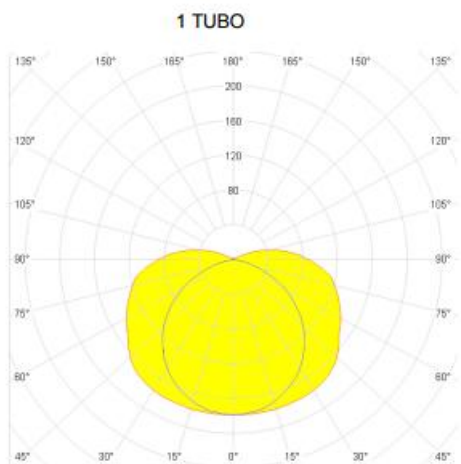

Aplicații: zone cu umiditate ridicată, stații de metrou, tuneluri, hale de producție, parcuri subterane, aer liber.