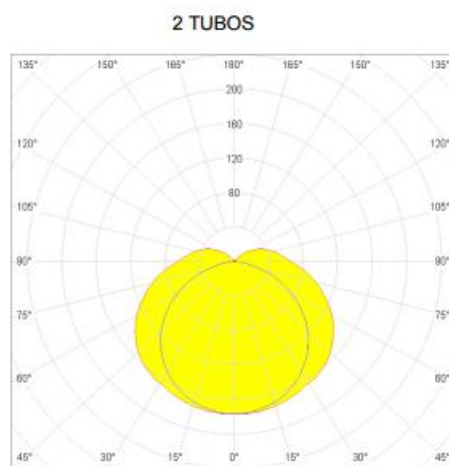

### AIRFAL CORP DE ILUMINAT TR3 2 X 14W 675MM 81MM

Corpul din policarbonat de 1 mm grosime

Reflector lucios din aluminiu

F

7

**TR3 T5 1 TUBO / 2 TUBOS**

POTENCIA (W)	L (mm)	D (mm)
14	675	81
21	970	81
28	1276	81
35	1578	81
24	675	81
39	970	81
49	1578	81
54	1276	81
80 (Sólo 1 tubo)	1578	81

IP 67

Rezistența antivandalism: IK-7

Funcție

Acces

Aplicații: zone cu umiditate ridicată, stații de metrou, tuneluri, hale de producție, parcuri subterane, aer liber.

Pret: 359,86 LEI (TVA inclus)

Detalii online: <https://www.materialelectrice.ro/corp-de-iluminat-tr3-2-x-14w-675mm-81mm-31277>