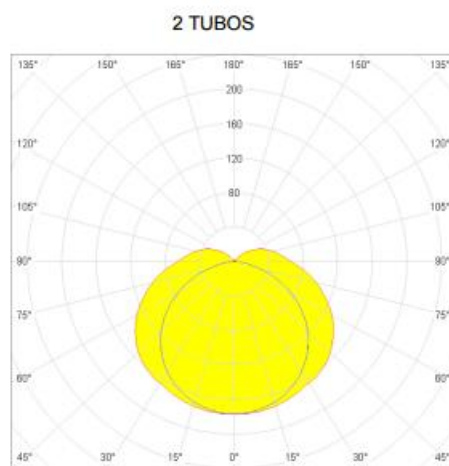

### AIRFAL CORP DE ILUMINAT TR3 2 X 14W 675MM 81MM

Corpul din policarbonat de 1 mm grosime

Reflector lucios din aluminiu

F

7

TR3 T5 1 TUBO / 2 TUBOS

POTENCIA (W)	L (mm)	D (mm)
14	675	81
21	970	81
28	1276	81
35	1578	81
24	675	81
39	970	81
49	1578	81
54	1276	81
80 (Sólo 1 tubo)	1578	81

IP 67

Rezistența antivandalism: IK-7

Funcție

Acces

Aplicații: zone cu umiditate ridicată, stații de metrou, tuneluri, hale de producție, parcuri subterane, aer liber.

Pret: 359,86 LEI (TVA inclus)

Detalii online: <https://www.materialelectrice.ro/corp-de-iluminat-tr3-2-x-14w-675mm-81mm-31277>