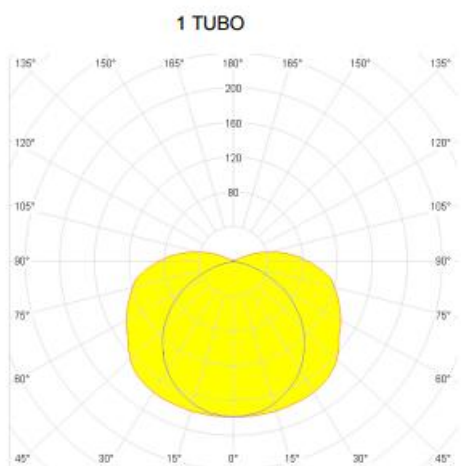

Aplicații: zone cu umiditate ridicată, stații de metrou, tuneluri, hale de producție, parcuri subterane, aer liber.