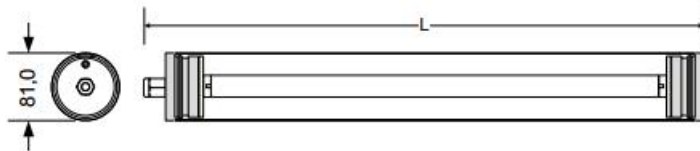

### AIRFAL CORP DE ILUMINAT TR3 2 X 14W 675MM 81MM

Corpul din policarbonat de 1 mm grosime

Reflector lucios din aluminiu

F

7

TR3 T5 1 TUBO / 2 TUBOS

POTENCIA (W)	L (mm)	D (mm)
14	675	81
21	970	81
28	1276	81
35	1578	81
24	675	81
39	970	81
49	1578	81
54	1276	81
80 (Sólo 1 tubo)	1578	81

IP 67

Rezistența antivandalism: IK-7

Funcție

Acces

Aplicații: zone cu umiditate ridicată, stații de metrou, tuneluri, hale de producție, parcuri subterane, aer liber.

Pret: 359,86 LEI (TVA inclus)

Detalii online: <https://www.materialelectrice.ro/corp-de-iluminat-tr3-2-x-14w-675mm-81mm-31277>