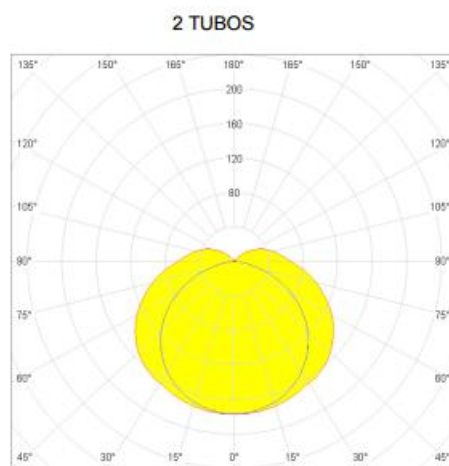

AIRFAL CORP DE ILUMINAT TR3 1 X 39W 970MM 81MM

Corpul din policarbonat de 1 mm grosime

Reflector lucios din aluminiu

F

7

TR3 T5 1 TUBO / 2 TUBOS

| POTENCIA (W) | L (mm) | D (mm) |
|------------------|--------|--------|
| 14 | 675 | 81 |
| 21 | 970 | 81 |
| 28 | 1276 | 81 |
| 35 | 1578 | 81 |
| 24 | 675 | 81 |
| 39 | 970 | 81 |
| 49 | 1578 | 81 |
| 54 | 1276 | 81 |
| 80 (Sólo 1 tubo) | 1578 | 81 |

IP 67

Rezistența antivandalism: IK-7

Funcție

Acces

Aplicații: zone cu umiditate ridicată, stații de metrou, tuneluri, hale de producție, parcuri subterane, aer liber.

Pret: 327,73 LEI (TVA inclus)

Detalii online: <https://www.materialelectrice.ro/corp-de-iluminat-tr3-1-x-39w-970mm-81mm-31270>