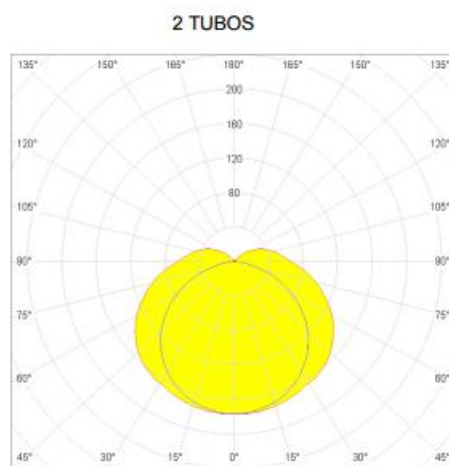

Aplicații: zone cu umiditate ridicată, stații de metrou, tuneluri, hale de producție, parcuri subterane, aer liber.