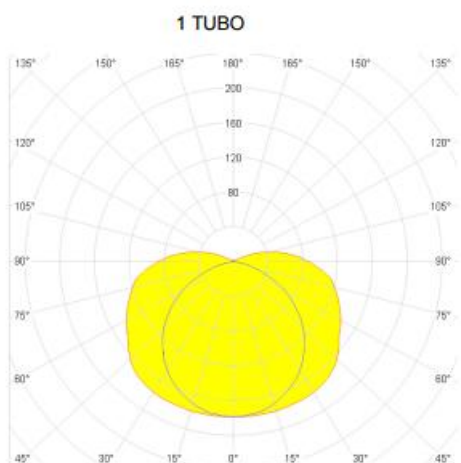

**AIRFAL CORP DE ILUMINAT TR3 1 X 28W 1.276MM 81MM**

Corpul din policarbonat de 1 mm grosime

Reflector lucios din aluminiu

F

7

**TR3 T5 1 TUBO / 2 TUBOS**

POTENCIA (W)	L (mm)	D (mm)
14	675	81
21	970	81
28	1276	81
35	1578	81
24	675	81
39	970	81
49	1578	81
54	1276	81
80 (Sólo 1 tubo)	1578	81

IP 67

Rezistența antivandalism: IK-7

Funcție

Acces

Aplicații: zone cu umiditate ridicată, stații de metrou, tuneluri, hale de producție, parcuri subterane, aer liber.

Pret: 384,82 LEI (TVA inclus)

Detalii online: <https://www.materialelectrice.ro/corp-de-iluminat-tr3-1-x-28w-1-276mm-81mm-31264>