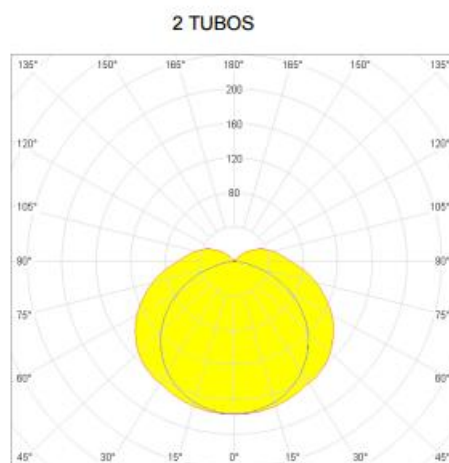

**AIRFAL CORP DE ILUMINAT TR3 1 X 28W 1.276MM 81MM**

Corpul din policarbonat de 1 mm grosime

Reflector lucios din aluminiu

F

7

**TR3 T5 1 TUBO / 2 TUBOS**

POTENCIA (W)	L (mm)	D (mm)
14	675	81
21	970	81
28	1276	81
35	1578	81
24	675	81
39	970	81
49	1578	81
54	1276	81
80 (Sólo 1 tubo)	1578	81

IP 67

Rezistența antivandalism: IK-7

Funcție

Acces

Aplicații: zone cu umiditate ridicată, stații de metrou, tuneluri, hale de producție, parcuri subterane, aer liber.

Pret: 384,82 LEI (TVA inclus)

Detalii online: <https://www.materialelectrice.ro/corp-de-iluminat-tr3-1-x-28w-1-276mm-81mm-31264>