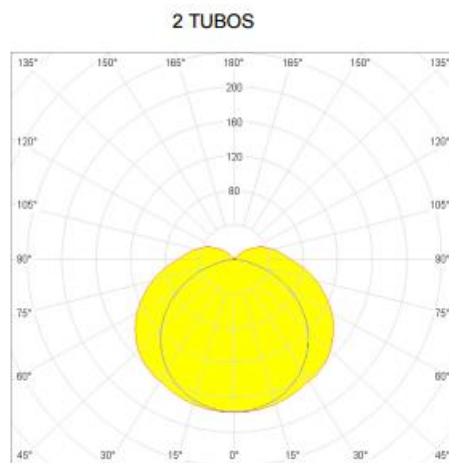

AIRFAL CORP DE ILUMINAT TR3 2 X 58W 1.628MM 81MM

Corpul din policarbonat de 1 mm grosime

Reflector lucios din aluminiu

Potenta: 220-240V, 50-60Hz

TR3 T8 1 TUBO / 2 TUBOS

POTENCIA (W)	L (mm)	D (mm)
15	563	81
18	713	81
23	1093	81
30	1018	81
36	1323	81
58	1628	81

IP 67

Rezistentă antivandalism: IK-7

Funcție
Acces

Aplicații: zone cu umiditate ridicată, stații de metrou, tuneluri, hale de producție, parcuri subterane, aer liber.

Pret: 473,44 LEI (TVA inclus)

Detalii online: <https://www.materialelectrice.ro/corp-de-iluminat-tr3-2-x-58w-1-628mm-81mm-31259>