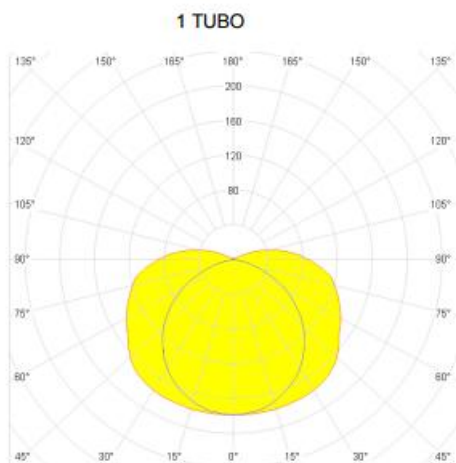

AIRFAL CORP DE ILUMINAT TR3 2 X 58W 1.628MM 81MM

Corpul din policarbonat de 1 mm grosime

Reflector lucios din aluminiu

Potenta: 220-240V, 50-60Hz

TR3 T8 1 TUBO / 2 TUBOS

POTENCIA (W)	L (mm)	D (mm)
15	563	81
18	713	81
23	1093	81
30	1018	81
36	1323	81
58	1628	81

IP 67

Rezistentă antivandalism: IK-7

Funcție
Acces

Aplicații: zone cu umiditate ridicată, stații de metrou, tuneluri, hale de producție, parcuri subterane, aer liber.

Pret: 473,44 LEI (TVA inclus)

Detalii online: <https://www.materialelectrice.ro/corp-de-iluminat-tr3-2-x-58w-1-628mm-81mm-31259>