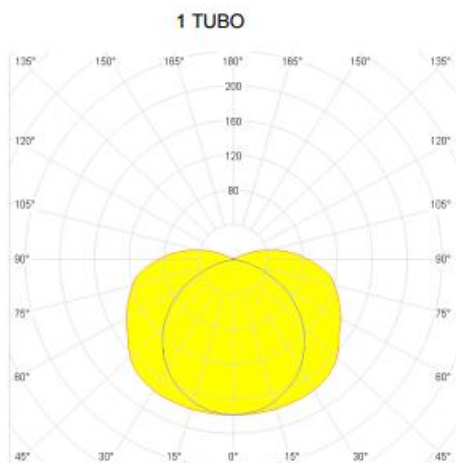

AIRFAL CORP DE ILUMINAT TR3 2 X 58W 1.628MM 81MM

Corpul din policarbonat de 1 mm grosime

Reflector lucios din aluminiu

Potenta: 220-240V, 50-60Hz

TR3 T8 1 TUBO / 2 TUBOS

POTENCIA (W)	L (mm)	D (mm)
15	563	81
18	713	81
23	1093	81
30	1018	81
36	1323	81
58	1628	81

IP 67

Rezistentă antivandalism: IK-7

Funcție
Acces

Aplicatii: zone cu umiditate ridicata, statii de metrou, tuneluri, hale de productie, parcuri subterane, aer liber.

Pret: 473,44 LEI (TVA inclus)

Detalii online: <https://www.materialelectrice.ro/corp-de-iluminat-tr3-2-x-58w-1-628mm-81mm-31259>