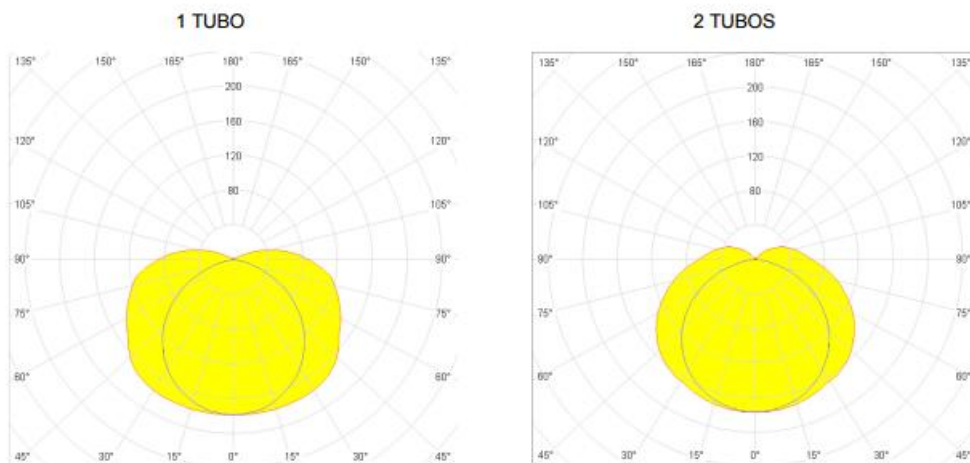

AIRFAL CORP DE ILUMINAT TR3 2 X 58W 1.628MM 81MM

Corpul din policarbonat de 1 mm grosime

Reflector lucios din aluminiu

Potenta: 220-240V, 50-60Hz

TR3 T8 1 TUBO / 2 TUBOS

POTENCIA (W)	L (mm)	D (mm)
15	563	81
18	713	81
23	1093	81
30	1018	81
36	1323	81
58	1628	81

IP 67

Rezistentă antivandalism: IK-7

Funcție
Acces

Aplicatii: zone cu umiditate ridicata, statii de metrou, tuneluri, hale de productie, parcuri subterane, aer liber.

Pret: 473,44 LEI (TVA inclus)

Detalii online: <https://www.materialelectrice.ro/corp-de-iluminat-tr3-2-x-58w-1-628mm-81mm-31259>