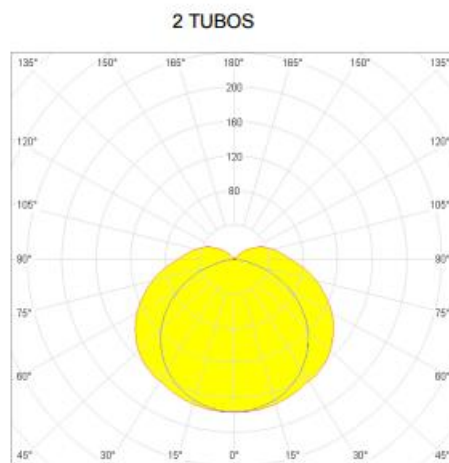

AIRFAL CORP DE ILUMINAT TR3 2 X 58W 1.628MM 81MM

Corpul din policarbonat de 1 mm grosime

Reflector lucios din aluminiu

Potenta: 220-240V, 50-60Hz

TR3 T8 1 TUBO / 2 TUBOS

POTENCIA (W)	L (mm)	D (mm)
15	563	81
18	713	81
23	1093	81
30	1018	81
36	1323	81
58	1628	81

IP 67

Rezistentă antivandalism: IK-7

Funcție
Acces

Aplicatii: zone cu umiditate ridicata, statii de metrou, tuneluri, hale de productie, parcuri subterane, aer liber.

Pret: 473,44 LEI (TVA inclus)

Detalii online: <https://www.materialelectrice.ro/corp-de-iluminat-tr3-2-x-58w-1-628mm-81mm-31259>