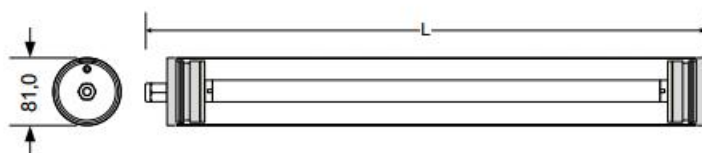

AIRFAL CORP DE ILUMINAT TR3 2 X 36W 1.323MM 81MM

Corpul din policarbonat de 1 mm grosime

Reflector lucios din aluminiu

Potenta: 220-240V, 50-60Hz

TR3 T8 1 TUBO / 2 TUBOS

| POTENCIA (W) | L (mm) | D (mm) |
|--------------|--------|--------|
| 15 | 563 | 81 |
| 18 | 713 | 81 |
| 23 | 1093 | 81 |
| 30 | 1018 | 81 |
| 36 | 1323 | 81 |
| 58 | 1628 | 81 |

IP 67

Rezistentă antivandalism: IK-7

Funcție
Acces

Aplicații: zone cu umiditate ridicată, stații de metrou, tuneluri, hale de producție, parcuri subterane, aer liber.

Pret: 446,69 LEI (TVA inclus)

Detalii online: <https://www.materialelectrice.ro/corp-de-iluminat-tr3-2-x-36w-1-323mm-81mm-31256>