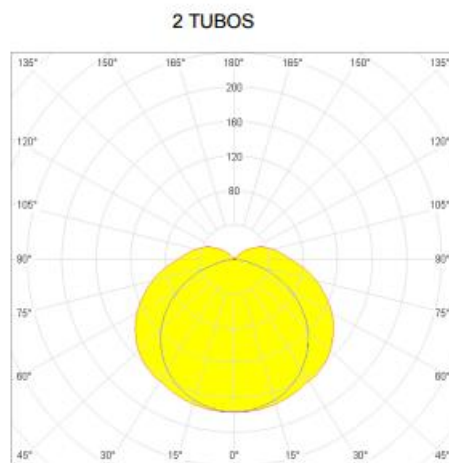

AIRFAL CORP DE ILUMINAT TR3 2 X 36W 1.323MM 81MM

Corpul din policarbonat de 1 mm grosime

Reflector lucios din aluminiu

Potenta: 220-240V, 50-60Hz

TR3 T8 1 TUBO / 2 TUBOS

| POTENCIA (W) | L (mm) | D (mm) |
|--------------|--------|--------|
| 15 | 563 | 81 |
| 18 | 713 | 81 |
| 23 | 1093 | 81 |
| 30 | 1018 | 81 |
| 36 | 1323 | 81 |
| 58 | 1628 | 81 |

IP 67

Rezistentă antivandalism: IK-7

Funcție
Acces

Aplicații: zone cu umiditate ridicată, stații de metrou, tuneluri, hale de producție, parcuri subterane, aer liber.

Pret: 446,69 LEI (TVA inclus)

Detalii online: <https://www.materialelectrice.ro/corp-de-iluminat-tr3-2-x-36w-1-323mm-81mm-31256>