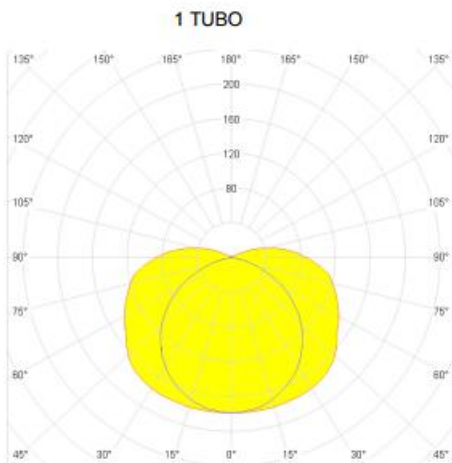

Aplicatii: zone cu umiditate ridicata, statii de metrou, tuneluri, hale de productie, parcuri subterane, aer liber.