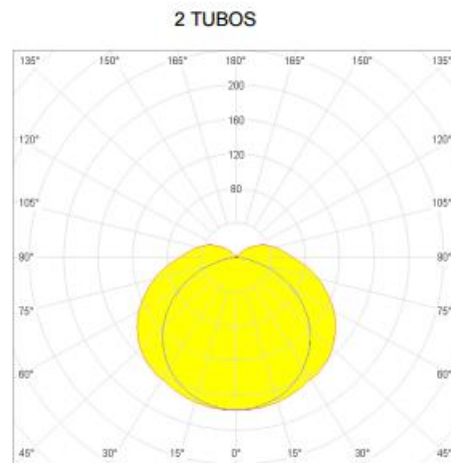

AIRFAL CORP DE ILUMINAT TR3 2 X 36W 1.323MM 81MM

Corpul din policarbonat de 1 mm grosime

Reflector lucios din aluminiu

Potenta: 220-240V, 50-60Hz

TR3 T8 1 TUBO / 2 TUBOS

| POTENCIA (W) | L (mm) | D (mm) |
|--------------|--------|--------|
| 15 | 563 | 81 |
| 18 | 713 | 81 |
| 23 | 1093 | 81 |
| 30 | 1018 | 81 |
| 36 | 1323 | 81 |
| 58 | 1628 | 81 |

IP 67

Rezistentă antivandalism: IK-7

Funcție
Acces

Aplicatii: zone cu umiditate ridicata, statii de metrou, tuneluri, hale de productie, parcuri subterane, aer liber.

Pret: 446,69 LEI (TVA inclus)

Detalii online: <https://www.materialelectrice.ro/corp-de-iluminat-tr3-2-x-36w-1-323mm-81mm-31256>