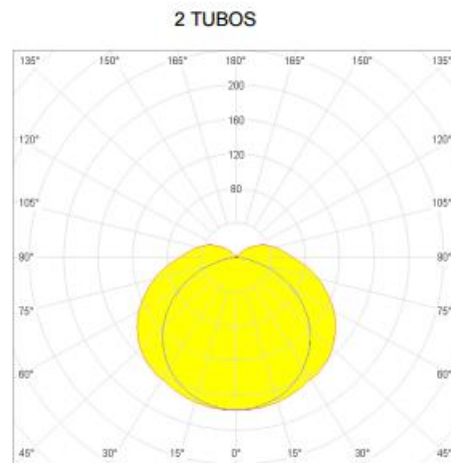

### AIRFAL CORP DE ILUMINAT TR3 2 X 36W 1.323MM 81MM

Corpul din policarbonat de 1 mm grosime

Reflector lucios din aluminiu

Potenta: 220-240V, 50-60Hz

TR3 T8 1 TUBO / 2 TUBOS

POTENCIA (W)	L (mm)	D (mm)
15	563	81
18	713	81
23	1093	81
30	1018	81
36	1323	81
58	1628	81

IP 67

Rezistentă antivandalism: IK-7

Funcție  
Acces

Aplicatii: zone cu umiditate ridicata, statii de metrou, tuneluri, hale de productie, parcuri subterane, aer liber.

Pret: 446,69 LEI (TVA inclus)

Detalii online: <https://www.materialelectrice.ro/corp-de-iluminat-tr3-2-x-36w-1-323mm-81mm-31256>