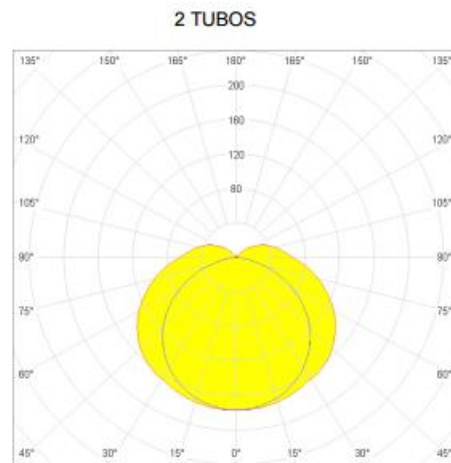

AIRFAL CORP DE ILUMINAT TR3 2 X 36W 1.323MM 81MM

Corpul din policarbonat de 1 mm grosime

Reflector lucios din aluminiu

Potenta: 220-240V, 50-60Hz

TR3 T8 1 TUBO / 2 TUBOS

POTENCIA (W)	L (mm)	D (mm)
15	563	81
18	713	81
23	1093	81
30	1018	81
36	1323	81
58	1628	81

IP 67

Rezistentă antivandalism: IK-7

Funcție
Acces

Aplicatii: zone cu umiditate ridicata, statii de metrou, tuneluri, hale de productie, parcuri subterane, aer liber.

Pret: 446,69 LEI (TVA inclus)

Detalii online: <https://www.materialelectrice.ro/corp-de-iluminat-tr3-2-x-36w-1-323mm-81mm-31256>