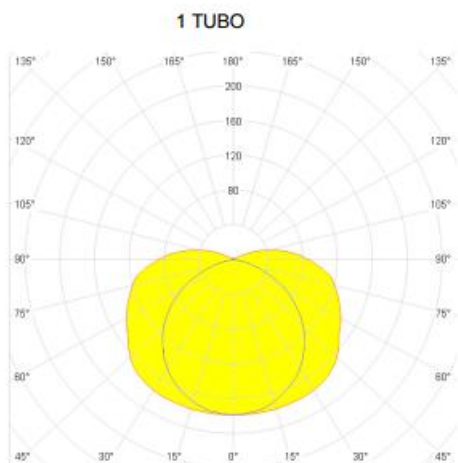

### AIRFAL LAMPA MEDI UMEDE TR3, IP67, L:713 MM,2X18W,BALAST DIMABIL

Corpul din policarbonat de 1 mm grosime

Reflector lucios din aluminiu

Potenta: 220-240V, 50-60Hz

TR3 T8 1 TUBO / 2 TUBOS

| POTENCIA (W) | L (mm) | D (mm) |
|--------------|--------|--------|
| 15           | 563    | 81     |
| 18           | 713    | 81     |
| 23           | 1093   | 81     |
| 30           | 1018   | 81     |
| 36           | 1323   | 81     |
| 58           | 1628   | 81     |

IP 67

Rezistentă antivandalism: IK-7

Funcție  
Acces

Aplicatii: zone cu umiditate ridicata, statii de metrou, tuneluri, hale de productie, parcuri subterane, aer liber.

Pret: 534,71 LEI (TVA inclus)

Detalii online: <https://www.materialelectrice.ro/lampa-airfal-medi-umede-tr3-ip67-l-713-mm-2x18w-balast-dimabil>