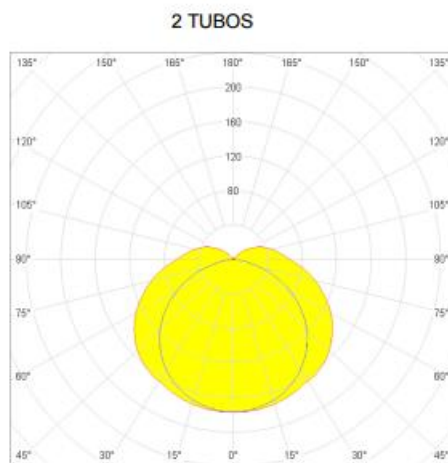

### AIRFAL LAMPA MEDI UMEDE TR3, IP67, L:713 MM,2X18W,BALAST DIMABIL

Corpul din policarbonat de 1 mm grosime

Reflector lucios din aluminiu

Potenta: 220-240V, 50-60Hz

TR3 T8 1 TUBO / 2 TUBOS

| POTENCIA (W) | L (mm) | D (mm) |
|--------------|--------|--------|
| 15           | 563    | 81     |
| 18           | 713    | 81     |
| 23           | 1093   | 81     |
| 30           | 1018   | 81     |
| 36           | 1323   | 81     |
| 58           | 1628   | 81     |

IP 67

Rezistentă antivandalism: IK-7

Funcție  
Acces

Aplicatii: zone cu umiditate ridicata, statii de metrou, tuneluri, hale de productie, parcuri subterane, aer liber.

Pret: 534,71 LEI (TVA inclus)

Detalii online: <https://www.materialelectrice.ro/lampa-airfal-medi-umede-tr3-ip67-l-713-mm-2x18w-balast-dimabil>