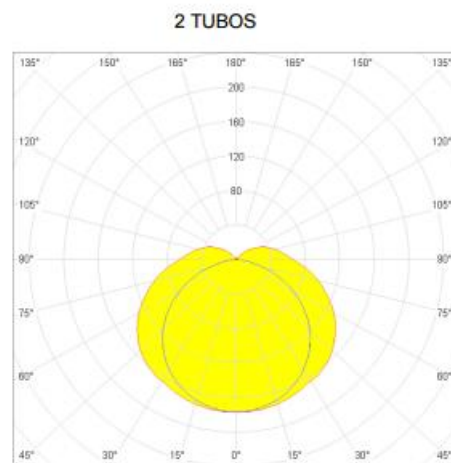

### AIRFAL CORP DE ILUMINAT TR3 2 X 18W 713MM 81MM

Corpul din policarbonat de 1 mm grosime

Reflector lucios din aluminiu

Potenta: 220-240V, 50-60Hz

TR3 T8 1 TUBO / 2 TUBOS

POTENCIA (W)	L (mm)	D (mm)
15	563	81
18	713	81
23	1093	81
30	1018	81
36	1323	81
58	1628	81

IP 67

Rezistentă antivandalism: IK-7

Funcție  
Acces

Aplicații: zone cu umiditate ridicată, stații de metrou, tuneluri, hale de producție, parcuri subterane, aer liber.

Pret: 345,53 LEI (TVA inclus)

Detalii online: <https://www.materialelectrice.ro/corp-de-iluminat-tr3-2-x-18w-713mm-81mm-31254>