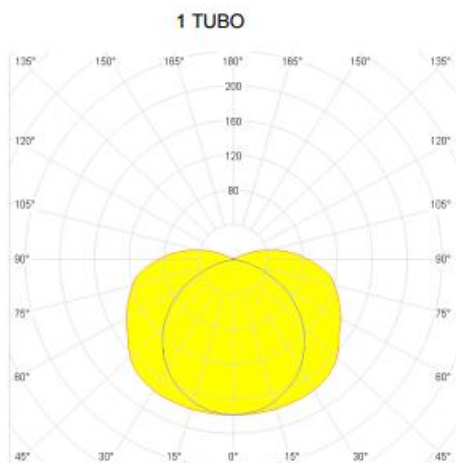

### AIRFAL CORP DE ILUMINAT TR3 2 X 18W 713MM 81MM

Corpul din policarbonat de 1 mm grosime

Reflector lucios din aluminiu

Potenta: 220-240V, 50-60Hz

TR3 T8 1 TUBO / 2 TUBOS

POTENCIA (W)	L (mm)	D (mm)
15	563	81
18	713	81
23	1093	81
30	1018	81
36	1323	81
58	1628	81

IP 67

Rezistentă antivandalism: IK-7

Funcție  
Acces

Aplicații: zone cu umiditate ridicată, stații de metrou, tuneluri, hale de producție, parcuri subterane, aer liber.

Pret: 345,53 LEI (TVA inclus)

Detalii online: <https://www.materialelectrice.ro/corp-de-iluminat-tr3-2-x-18w-713mm-81mm-31254>