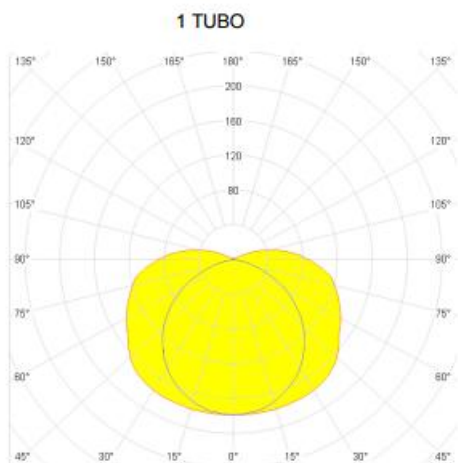

AIRFAL CORP DE ILUMINAT TR3 2 X 18W 713MM 81MM

Corpul din policarbonat de 1 mm grosime

Reflector lucios din aluminiu

Potenta: 220-240V, 50-60Hz

TR3 T8 1 TUBO / 2 TUBOS

POTENCIA (W)	L (mm)	D (mm)
15	563	81
18	713	81
23	1093	81
30	1018	81
36	1323	81
58	1628	81

IP 67

Rezistentă antivandalism: IK-7

Funcție
Acces

Aplicații: zone cu umiditate ridicată, stații de metrou, tuneluri, hale de producție, parcuri subterane, aer liber.

Pret: 345,53 LEI (TVA inclus)

Detalii online: <https://www.materialelectrice.ro/corp-de-iluminat-tr3-2-x-18w-713mm-81mm-31254>