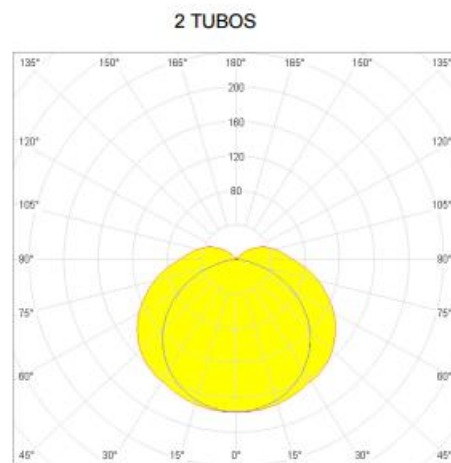

AIRFAL CORP DE ILUMINAT TR3 2 X 18W 713MM 81MM

Corpul din policarbonat de 1 mm grosime

Reflector lucios din aluminiu

Potenta: 220-240V, 50-60Hz

TR3 T8 1 TUBO / 2 TUBOS

POTENCIA (W)	L (mm)	D (mm)
15	563	81
18	713	81
23	1093	81
30	1018	81
36	1323	81
58	1628	81

IP 67

Rezistentă antivandalism: IK-7

Funcție
Acces

Aplicații: zone cu umiditate ridicată, stații de metrou, tuneluri, hale de producție, parcuri subterane, aer liber.

Pret: 345,53 LEI (TVA inclus)

Detalii online: <https://www.materialelectrice.ro/corp-de-iluminat-tr3-2-x-18w-713mm-81mm-31254>