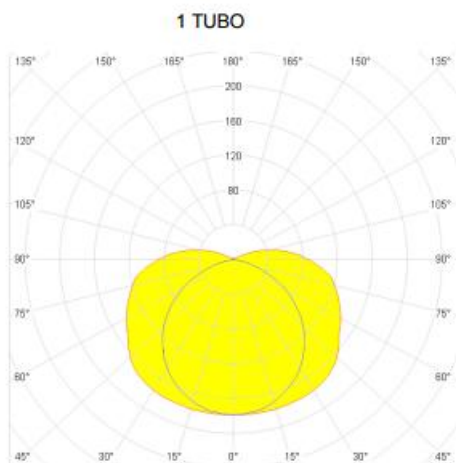

AIRFAL CORP DE ILUMINAT TR3 1 X 58W 1.628MM 81MM

Corpul din policarbonat de 1 mm grosime

Reflector lucios din aluminiu

Potenta: 220-240V, 50-60Hz

TR3 T8 1 TUBO / 2 TUBOS

POTENCIA (W)	L (mm)	D (mm)
15	563	81
18	713	81
23	1093	81
30	1018	81
36	1323	81
58	1628	81

IP 67

Rezistentă antivandalism: IK-7

Funcție
Acces

Aplicatii: zone cu umiditate ridicata, statii de metrou, tuneluri, hale de productie, parcuri subterane, aer liber.

Pret: 405,60 LEI (TVA inclus)

Detalii online: <https://www.materialelectrice.ro/corp-de-iluminat-tr3-1-x-58w-1-628mm-81mm-31252>