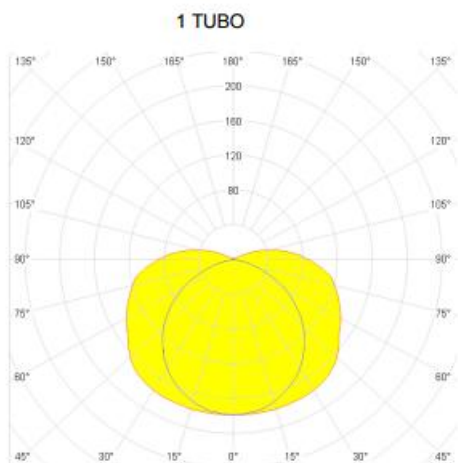

Aplicatii: zone cu umiditate ridicata, statii de metrou, tuneluri, hale de productie, parcuri subterane, aer liber.