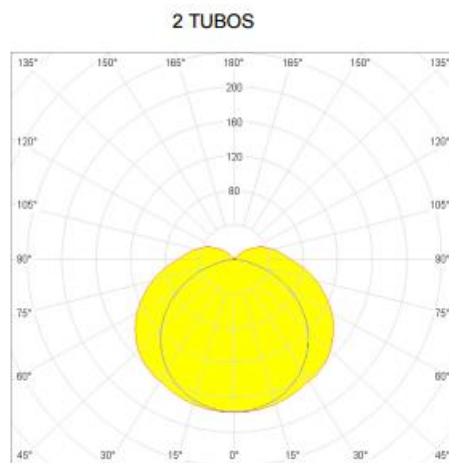

### AIRFAL CORP DE ILUMINAT TR3 1 X 58W 1.628MM 81MM

Corpul din policarbonat de 1 mm grosime

Reflector lucios din aluminiu

Potenta: 220-240V, 50-60Hz

TR3 T8 1 TUBO / 2 TUBOS

POTENCIA (W)	L (mm)	D (mm)
15	563	81
18	713	81
23	1093	81
30	1018	81
36	1323	81
58	1628	81

IP 67

Rezistentă antivandalism: IK-7

Funcție  
Acces

Aplicatii: zone cu umiditate ridicata, statii de metrou, tuneluri, hale de productie, parcuri subterane, aer liber.

Pret: 405,60 LEI (TVA inclus)

Detalii online: <https://www.materialelectrice.ro/corp-de-iluminat-tr3-1-x-58w-1-628mm-81mm-31252>