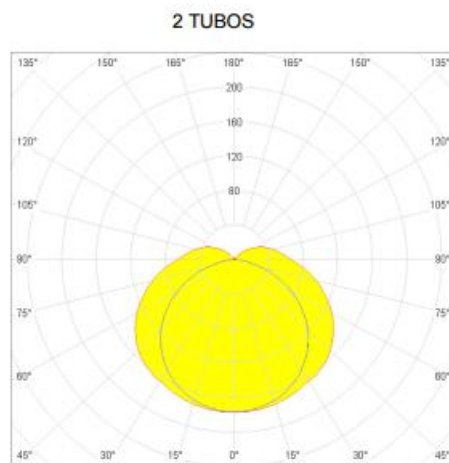

AIRFAL CORP DE ILUMINAT TR3 1 X 58W 1.628MM 81MM

Corpul din policarbonat de 1 mm grosime

Reflector lucios din aluminiu

Potenta: 220-240V, 50-60Hz

TR3 T8 1 TUBO / 2 TUBOS

POTENCIA (W)	L (mm)	D (mm)
15	563	81
18	713	81
23	1093	81
30	1018	81
36	1323	81
58	1628	81

IP 67

Rezistentă antivandalism: IK-7

Funcție
Acces

Aplicatii: zone cu umiditate ridicata, statii de metrou, tuneluri, hale de productie, parcuri subterane, aer liber.

Pret: 405,60 LEI (TVA inclus)

Detalii online: <https://www.materialelectrice.ro/corp-de-iluminat-tr3-1-x-58w-1-628mm-81mm-31252>