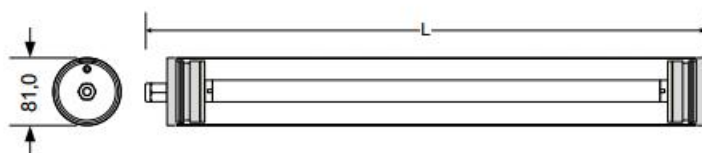

### AIRFAL CORP DE ILUMINAT TR3 1 X 58W 1.628MM 81MM

Corpul din policarbonat de 1 mm grosime

Reflector lucios din aluminiu

Potenta: 220-240V, 50-60Hz

TR3 T8 1 TUBO / 2 TUBOS

POTENCIA (W)	L (mm)	D (mm)
15	563	81
18	713	81
23	1093	81
30	1018	81
36	1323	81
58	1628	81

IP 67

Rezistentă antivandalism: IK-7

Funcție  
Acces

Aplicatii: zone cu umiditate ridicata, statii de metrou, tuneluri, hale de productie, parcuri subterane, aer liber.

Pret: 405,60 LEI (TVA inclus)

Detalii online: <https://www.materialelectrice.ro/corp-de-iluminat-tr3-1-x-58w-1-628mm-81mm-31252>