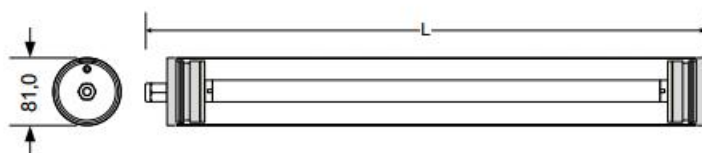

AIRFAL CORP DE ILUMINAT TR3 1 X 58W 1.628MM 81MM

Corpul din policarbonat de 1 mm grosime

Reflector lucios din aluminiu

Potenta: 220-240V, 50-60Hz

TR3 T8 1 TUBO / 2 TUBOS

POTENCIA (W)	L (mm)	D (mm)
15	563	81
18	713	81
23	1093	81
30	1018	81
36	1323	81
58	1628	81

IP 67

Rezistentă antivandalism: IK-7

Funcție
Acces

Aplicatii: zone cu umiditate ridicata, statii de metrou, tuneluri, hale de productie, parcuri subterane, aer liber.

Pret: 405,60 LEI (TVA inclus)

Detalii online: <https://www.materialelectrice.ro/corp-de-iluminat-tr3-1-x-58w-1-628mm-81mm-31252>