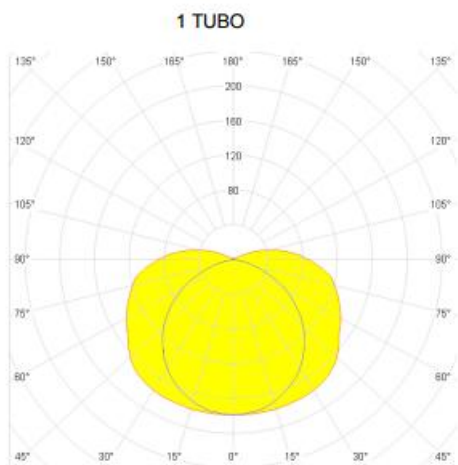

AIRFAL LAMPA MEDI UMEDE TR3, IP67, L:1628 MM,1X58W

Corpul din policarbonat de 1 mm grosime

Reflector lucios din aluminiu

Potenta: 220-240V, 50-60Hz

TR3 T8 1 TUBO / 2 TUBOS

POTENCIA (W)	L (mm)	D (mm)
15	563	81
18	713	81
23	1093	81
30	1018	81
36	1323	81
58	1628	81

IP 67

Rezistentă antivandalism: IK-7

Funcție
Acces

Aplicatii: zone cu umiditate ridicata, statii de metrou, tuneluri, hale de productie, parcuri subterane, aer liber.

Pret: 351,68 LEI (TVA inclus)

Detalii online: <https://www.materialelectrice.ro/lampa-airfal-medi-umede-tr3-ip67-l-1628-mm-1x58w>