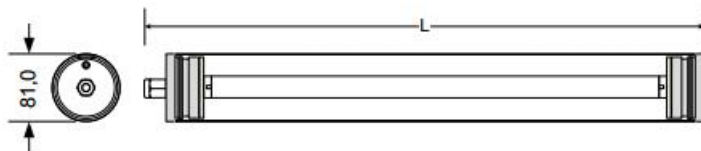

AIRFAL LAMPA MEDI UMEDE TR3, IP67, L:1628 MM,1X58W

Corpul din policarbonat de 1 mm grosime

Reflector lucios din aluminiu

Potenta: 220-240V, 50-60Hz

TR3 T8 1 TUBO / 2 TUBOS

POTENCIA (W)	L (mm)	D (mm)
15	563	81
18	713	81
23	1093	81
30	1018	81
36	1323	81
58	1628	81

IP 67

Rezistentă antivandalism: IK-7

Funcție
Acces

Aplicatii: zone cu umiditate ridicata, statii de metrou, tuneluri, hale de productie, parcuri subterane, aer liber.

Pret: 351,68 LEI (TVA inclus)

Detalii online: <https://www.materialelectrice.ro/lampa-airfal-medi-umede-tr3-ip67-l-1628-mm-1x58w>