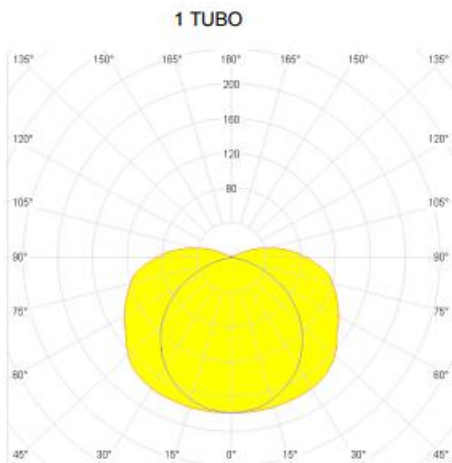

### AIRFAL LAMPA MEDI UMEDE TR3, IP67, L:1628 MM,1X58W

Corpul din policarbonat de 1 mm grosime

Reflector lucios din aluminiu

Potenta: 220-240V, 50-60Hz

TR3 T8 1 TUBO / 2 TUBOS

POTENCIA (W)	L (mm)	D (mm)
15	563	81
18	713	81
23	1093	81
30	1018	81
36	1323	81
58	1628	81

IP 67

Rezistentă antivandalism: IK-7

Funcție  
Acces

Aplicatii: zone cu umiditate ridicata, statii de metrou, tuneluri, hale de productie, parcuri subterane, aer liber.

Pret: 351,68 LEI (TVA inclus)

Detalii online: <https://www.materialelectrice.ro/lampa-airfal-medi-umede-tr3-ip67-l-1628-mm-1x58w>