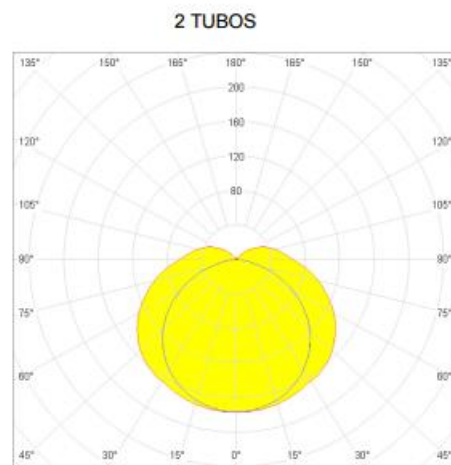

AIRFAL LAMPA MEDI UMEDE TR3, IP67, L:1628 MM,1X58W

Corpul din policarbonat de 1 mm grosime

Reflector lucios din aluminiu

Potenta: 220-240V, 50-60Hz

TR3 T8 1 TUBO / 2 TUBOS

POTENCIA (W)	L (mm)	D (mm)
15	563	81
18	713	81
23	1093	81
30	1018	81
36	1323	81
58	1628	81

IP 67

Rezistentă antivandalism: IK-7

Funcție
Acces

Aplicatii: zone cu umiditate ridicata, statii de metrou, tuneluri, hale de productie, parcuri subterane, aer liber.

Pret: 351,68 LEI (TVA inclus)

Detalii online: <https://www.materialelectrice.ro/lampa-airfal-medi-umede-tr3-ip67-l-1628-mm-1x58w>