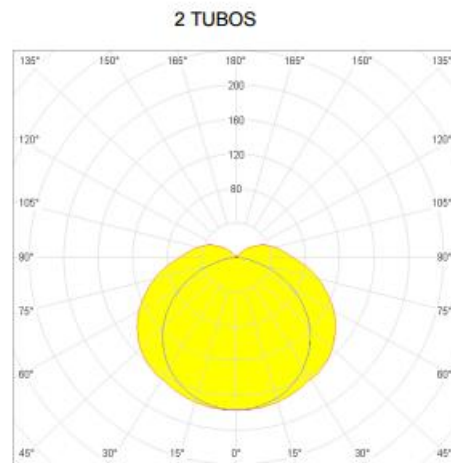

### AIRFAL LAMPA MEDI UMEDE TR3, IP67, L:1628 MM,1X58W

Corpul din policarbonat de 1 mm grosime

Reflector lucios din aluminiu

Potenta: 220-240V, 50-60Hz

TR3 T8 1 TUBO / 2 TUBOS

POTENCIA (W)	L (mm)	D (mm)
15	563	81
18	713	81
23	1093	81
30	1018	81
36	1323	81
58	1628	81

IP 67

Rezistentă antivandalism: IK-7

Funcție  
Acces

Aplicatii: zone cu umiditate ridicata, statii de metrou, tuneluri, hale de productie, parcuri subterane, aer liber.

Pret: 351,68 LEI (TVA inclus)

Detalii online: <https://www.materialelectrice.ro/lampa-airfal-medi-umede-tr3-ip67-l-1628-mm-1x58w>