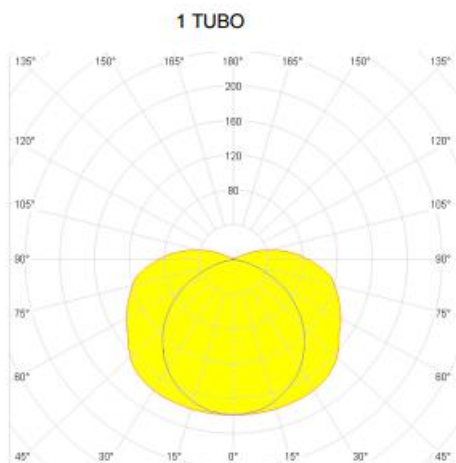

Aplicații: zone cu umiditate ridicată, stații de metrou, tuneluri, hale de producție, parcuri subterane, aer liber.