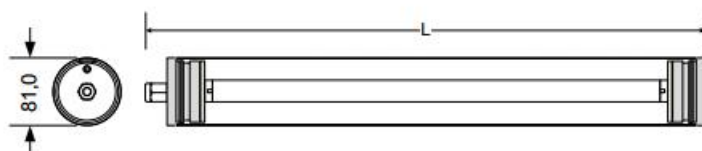

AIRFAL CORP DE ILUMINAT TR3 1 X 36W 1.323MM 81MM

Corpul din policarbonat de 1 mm grosime

Reflector lucios din aluminiu

Potenta: 220-240V, 50-60Hz

TR3 T8 1 TUBO / 2 TUBOS

POTENCIA (W)	L (mm)	D (mm)
15	563	81
18	713	81
23	1093	81
30	1018	81
36	1323	81
58	1628	81

IP 67

Rezistentă antivandalism: IK-7

Funcție
Acces

Aplicații: zone cu umiditate ridicată, stații de metrou, tuneluri, hale de producție, parcuri subterane, aer liber.

Pret: 386,73 LEI (TVA inclus)

Detalii online: <https://www.materialelectrice.ro/corp-de-iluminat-tr3-1-x-36w-1-323mm-81mm-31249>