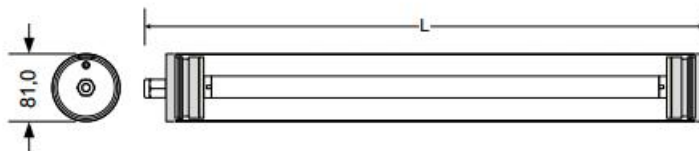

### AIRFAL CORP DE ILUMINAT TR3 1 X 36W 1.323MM 81MM

Corpul din policarbonat de 1 mm grosime

Reflector lucios din aluminiu

Potenta: 220-240V, 50-60Hz

TR3 T8 1 TUBO / 2 TUBOS

POTENCIA (W)	L (mm)	D (mm)
15	563	81
18	713	81
23	1093	81
30	1018	81
36	1323	81
58	1628	81

IP 67

Rezistentă antivandalism: IK-7

Funcție  
Acces

Aplicatii: zone cu umiditate ridicata, statii de metrou, tuneluri, hale de productie, parcuri subterane, aer liber.

Pret: 386,73 LEI (TVA inclus)

Detalii online: <https://www.materialelectrice.ro/corp-de-iluminat-tr3-1-x-36w-1-323mm-81mm-31249>