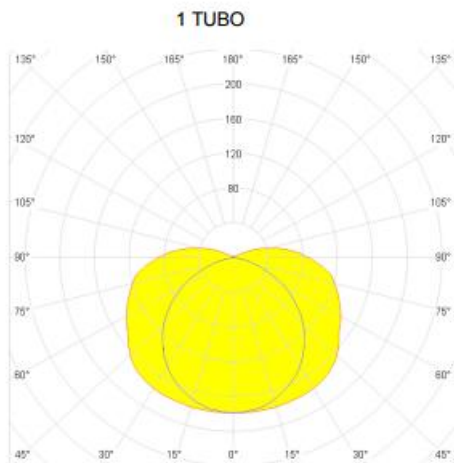

Aplicatii: zone cu umiditate ridicata, statii de metrou, tuneluri, hale de productie, parcuri subterane, aer liber.