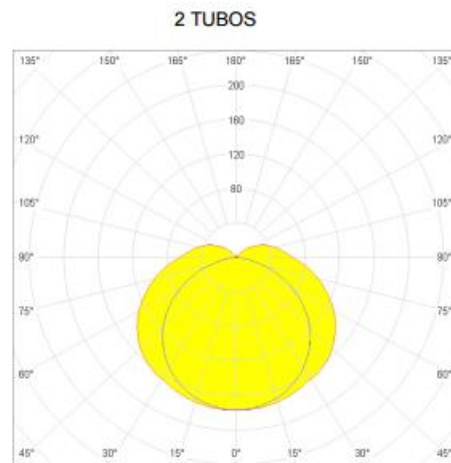

### AIRFAL CORP DE ILUMINAT TR3 1 X 36W 1.323MM 81MM

Corpul din policarbonat de 1 mm grosime

Reflector lucios din aluminiu

Potenta: 220-240V, 50-60Hz

TR3 T8 1 TUBO / 2 TUBOS

POTENCIA (W)	L (mm)	D (mm)
15	563	81
18	713	81
23	1093	81
30	1018	81
36	1323	81
58	1628	81

IP 67

Rezistentă antivandalism: IK-7

Funcție  
Acces

Aplicatii: zone cu umiditate ridicata, statii de metrou, tuneluri, hale de productie, parcuri subterane, aer liber.

Pret: 386,73 LEI (TVA inclus)

Detalii online: <https://www.materialelectrice.ro/corp-de-iluminat-tr3-1-x-36w-1-323mm-81mm-31249>