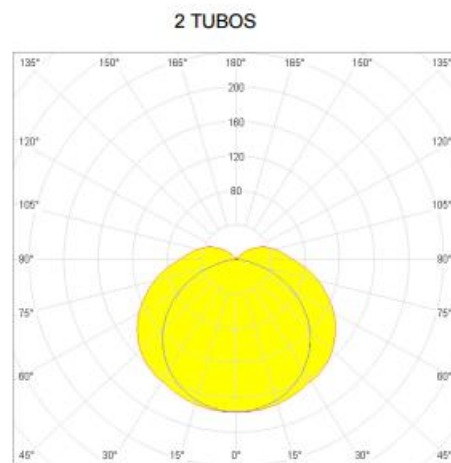

AIRFAL CORP DE ILUMINAT TR3 1 X 36W 1.323MM 81MM

Corpul din policarbonat de 1 mm grosime

Reflector lucios din aluminiu

Potenta: 220-240V, 50-60Hz

TR3 T8 1 TUBO / 2 TUBOS

POTENCIA (W)	L (mm)	D (mm)
15	563	81
18	713	81
23	1093	81
30	1018	81
36	1323	81
58	1628	81

IP 67

Rezistentă antivandalism: IK-7

Funcție
Acces

Aplicatii: zone cu umiditate ridicata, statii de metrou, tuneluri, hale de productie, parcuri subterane, aer liber.

Pret: 386,73 LEI (TVA inclus)

Detalii online: <https://www.materialelectrice.ro/corp-de-iluminat-tr3-1-x-36w-1-323mm-81mm-31249>