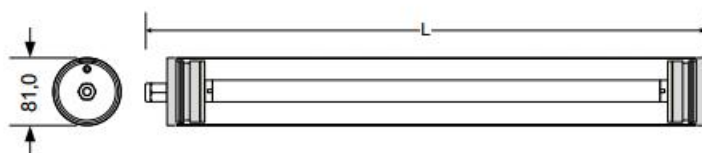

AIRFAL CORP DE ILUMINAT TR3 1 X 36W 1.323MM 81MM

Corpul din policarbonat de 1 mm grosime

Reflector lucios din aluminiu

Potenta: 220-240V, 50-60Hz

TR3 T8 1 TUBO / 2 TUBOS

POTENCIA (W)	L (mm)	D (mm)
15	563	81
18	713	81
23	1093	81
30	1018	81
36	1323	81
58	1628	81

IP 67

Rezistentă antivandalism: IK-7

Funcție
Acces

Aplicatii: zone cu umiditate ridicata, statii de metrou, tuneluri, hale de productie, parcuri subterane, aer liber.

Pret: 386,73 LEI (TVA inclus)

Detalii online: <https://www.materialelectrice.ro/corp-de-iluminat-tr3-1-x-36w-1-323mm-81mm-31249>