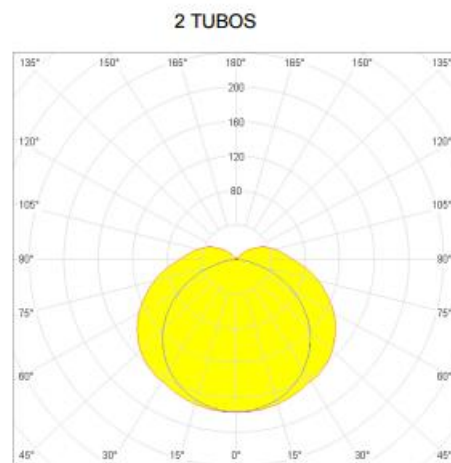

AIRFAL CORP DE ILUMINAT TR3 1 X 36W 1.323MM 81MM

Corpul din policarbonat de 1 mm grosime

Reflector lucios din aluminiu

Potenta: 220-240V, 50-60Hz

TR3 T8 1 TUBO / 2 TUBOS

POTENCIA (W)	L (mm)	D (mm)
15	563	81
18	713	81
23	1093	81
30	1018	81
36	1323	81
58	1628	81

IP 67

Rezistentă antivandalism: IK-7

Funcție
Acces

Aplicații: zone cu umiditate ridicată, stații de metrou, tuneluri, hale de producție, parcuri subterane, aer liber.

Pret: 386,73 LEI (TVA inclus)

Detalii online: <https://www.materialelectrice.ro/corp-de-iluminat-tr3-1-x-36w-1-323mm-81mm-31249>