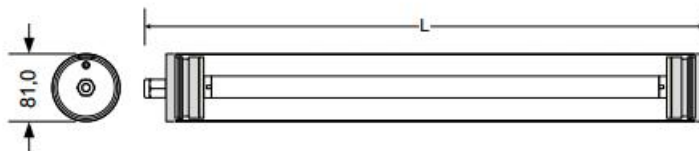

AIRFAL LAMPA MEDI UMEDE TR3, IP67, L:1323 MM,1X36W

Corpul din policarbonat de 1 mm grosime

Reflector lucios din aluminiu

Potenta: 220-240V, 50-60Hz

TR3 T8 1 TUBO / 2 TUBOS

POTENCIA (W)	L (mm)	D (mm)
15	563	81
18	713	81
23	1093	81
30	1018	81
36	1323	81
58	1628	81

IP 67

Rezistentă antivandalism: IK-7

Funcție
Acces

Aplicații: zone cu umiditate ridicată, stații de metrou, tuneluri, hale de producție, parcuri subterane, aer liber.

Pret: 299,66 LEI (TVA inclus)

Detalii online: <https://www.materialelectrice.ro/lampa-airfal-medi-umede-tr3-ip67-l-1323-mm-1x36w>