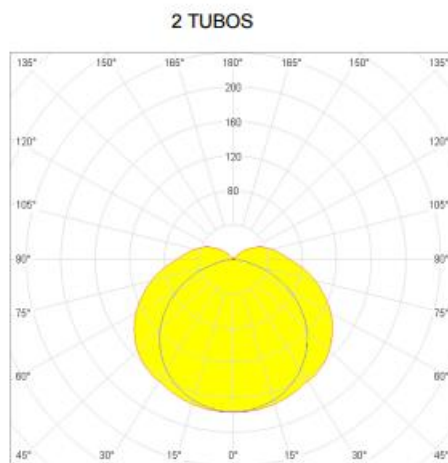

AIRFAL LAMPA MEDI UMEDE TR3, IP67, L:1323 MM,1X36W

Corpul din policarbonat de 1 mm grosime

Reflector lucios din aluminiu

Potenta: 220-240V, 50-60Hz

TR3 T8 1 TUBO / 2 TUBOS

POTENCIA (W)	L (mm)	D (mm)
15	563	81
18	713	81
23	1093	81
30	1018	81
36	1323	81
58	1628	81

IP 67

Rezistentă antivandalism: IK-7

Funcție
Acces

Aplicații: zone cu umiditate ridicată, stații de metrou, tuneluri, hale de producție, parcuri subterane, aer liber.

Pret: 299,66 LEI (TVA inclus)

Detalii online: <https://www.materialelectrice.ro/lampa-airfal-medi-umede-tr3-ip67-l-1323-mm-1x36w>