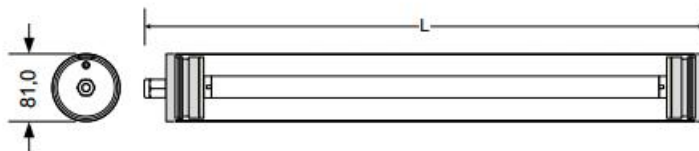

AIRFAL LAMPA MEDI UMEDE TR3, IP67, L:1323 MM,1X36W

Corpul din policarbonat de 1 mm grosime

Reflector lucios din aluminiu

Potenta: 220-240V, 50-60Hz

TR3 T8 1 TUBO / 2 TUBOS

POTENCIA (W)	L (mm)	D (mm)
15	563	81
18	713	81
23	1093	81
30	1018	81
36	1323	81
58	1628	81

IP 67

Rezistentă antivandalism: IK-7

Funcție
Acces

Aplicatii: zone cu umiditate ridicata, statii de metrou, tuneluri, hale de productie, parcuri subterane, aer liber.

Pret: 299,66 LEI (TVA inclus)

Detalii online: <https://www.materialelectrice.ro/lampa-airfal-medi-umede-tr3-ip67-l-1323-mm-1x36w>