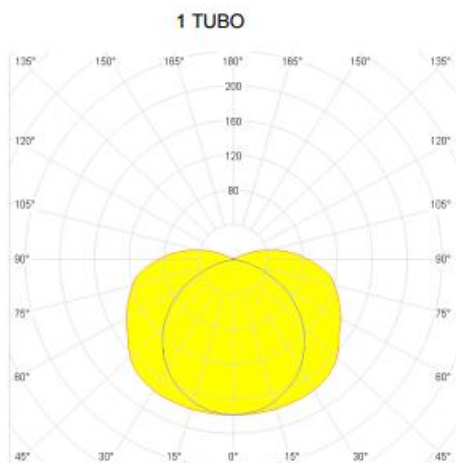

AIRFAL LAMPA MEDI UMEDE TR3, IP67, L:1323 MM,1X36W

Corpul din policarbonat de 1 mm grosime

Reflector lucios din aluminiu

Potenta: 220-240V, 50-60Hz

TR3 T8 1 TUBO / 2 TUBOS

POTENCIA (W)	L (mm)	D (mm)
15	563	81
18	713	81
23	1093	81
30	1018	81
36	1323	81
58	1628	81

IP 67

Rezistentă antivandalism: IK-7

Funcție
Acces

Aplicatii: zone cu umiditate ridicata, statii de metrou, tuneluri, hale de productie, parcuri subterane, aer liber.

Pret: 299,66 LEI (TVA inclus)

Detalii online: <https://www.materialelectrice.ro/lampa-airfal-medi-umede-tr3-ip67-l-1323-mm-1x36w>