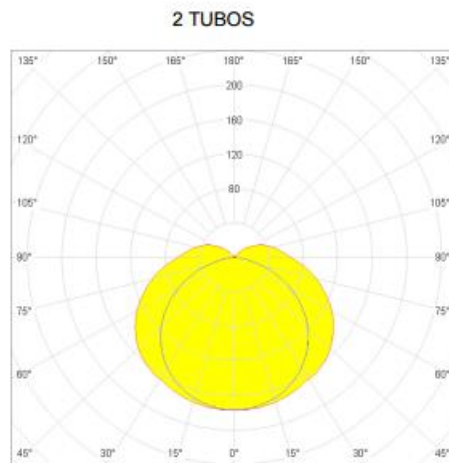

AIRFAL LAMPA MEDI UMEDE TR3, IP67, L:1323 MM,1X36W

Corpul din policarbonat de 1 mm grosime

Reflector lucios din aluminiu

Potenta: 220-240V, 50-60Hz

TR3 T8 1 TUBO / 2 TUBOS

POTENCIA (W)	L (mm)	D (mm)
15	563	81
18	713	81
23	1093	81
30	1018	81
36	1323	81
58	1628	81

IP 67

Rezistentă antivandalism: IK-7

Funcție
Acces

Aplicatii: zone cu umiditate ridicata, statii de metrou, tuneluri, hale de productie, parcuri subterane, aer liber.

Pret: 299,66 LEI (TVA inclus)

Detalii online: <https://www.materialelectrice.ro/lampa-airfal-medi-umede-tr3-ip67-l-1323-mm-1x36w>