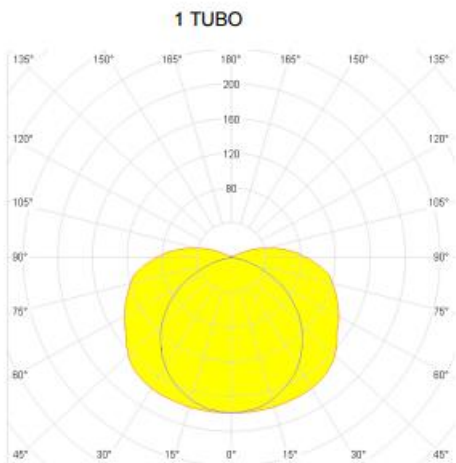

AIRFAL LAMPA MEDI UMEDE TR3, IP67, L:1323 MM,1X36W

Corpul din policarbonat de 1 mm grosime

Reflector lucios din aluminiu

Potenta: 220-240V, 50-60Hz

TR3 T8 1 TUBO / 2 TUBOS

POTENCIA (W)	L (mm)	D (mm)
15	563	81
18	713	81
23	1093	81
30	1018	81
36	1323	81
58	1628	81

IP 67

Rezistentă antivandalism: IK-7

Funcție
Acces

Aplicatii: zone cu umiditate ridicata, statii de metrou, tuneluri, hale de productie, parcuri subterane, aer liber.

Pret: 299,66 LEI (TVA inclus)

Detalii online: <https://www.materialelectrice.ro/lampa-airfal-medi-umede-tr3-ip67-l-1323-mm-1x36w>