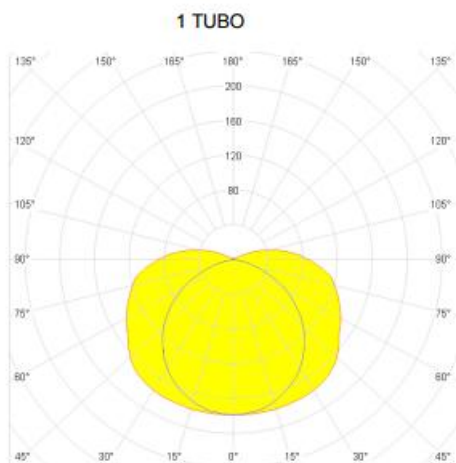

AIRFAL LAMPA MEDI UMEDE TR3, IP67, L:1323 MM,1X36W

Corpul din policarbonat de 1 mm grosime

Reflector lucios din aluminiu

Potenta: 220-240V, 50-60Hz

TR3 T8 1 TUBO / 2 TUBOS

POTENCIA (W)	L (mm)	D (mm)
15	563	81
18	713	81
23	1093	81
30	1018	81
36	1323	81
58	1628	81

IP 67

Rezistentă antivandalism: IK-7

Funcție
Acces

Aplicații: zone cu umiditate ridicată, stații de metrou, tuneluri, hale de producție, parcuri subterane, aer liber.

Pret: 299,66 LEI (TVA inclus)

Detalii online: <https://www.materialelectrice.ro/lampa-airfal-medi-umede-tr3-ip67-l-1323-mm-1x36w>