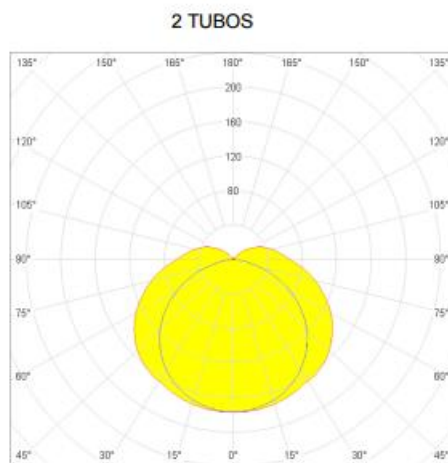

AIRFAL LAMPA MEDI UMEDE TR3, IP67, L:1323 MM,1X36W

Corpul din policarbonat de 1 mm grosime

Reflector lucios din aluminiu

Potenta: 220-240V, 50-60Hz

TR3 T8 1 TUBO / 2 TUBOS

POTENCIA (W)	L (mm)	D (mm)
15	563	81
18	713	81
23	1093	81
30	1018	81
36	1323	81
58	1628	81

IP 67

Rezistentă antivandalism: IK-7

Funcție
Acces

Aplicatii: zone cu umiditate ridicata, statii de metrou, tuneluri, hale de productie, parcuri subterane, aer liber.

Pret: 299,66 LEI (TVA inclus)

Detalii online: <https://www.materialelectrice.ro/lampa-airfal-medi-umede-tr3-ip67-l-1323-mm-1x36w>