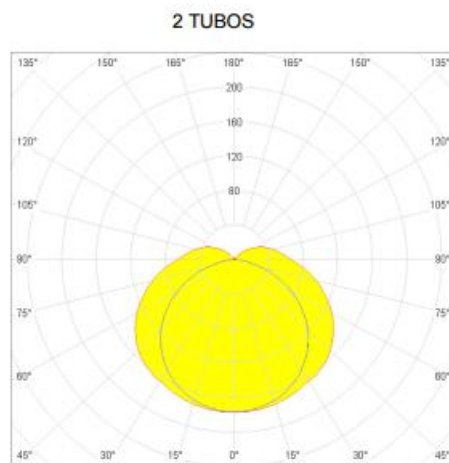

### AIRFAL LAMPA MEDI UMEDE TR3, IP67, L:1018 MM,1X30W

Corpul din policarbonat de 1 mm grosime

Reflector lucios din aluminiu

Potenta: 220-240V, 50-60Hz

TR3 T8 1 TUBO / 2 TUBOS

POTENCIA (W)	L (mm)	D (mm)
15	563	81
18	713	81
23	1093	81
30	1018	81
36	1323	81
58	1628	81

IP 67

Rezistentă antivandalism: IK-7

Funcție  
Acces

Aplicatii: zone cu umiditate ridicata, statii de metrou, tuneluri, hale de productie, parcuri subterane, aer liber.

Pret: 288,44 LEI (TVA inclus)

Detalii online: <https://www.materialelectrice.ro/lampa-airfal-medi-umede-tr3-ip67-l-1018-mm-1x30w>