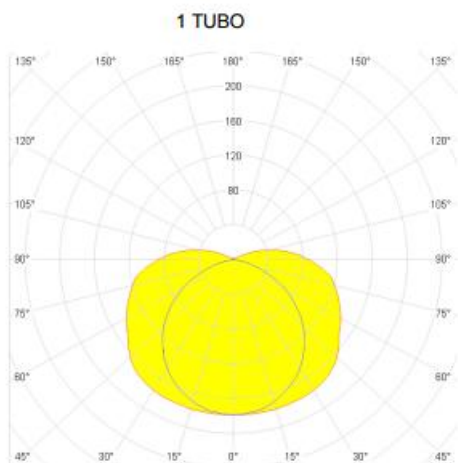

### AIRFAL LAMPA MEDI UMEDE TR3, IP67, L:1018 MM,1X30W

Corpul din policarbonat de 1 mm grosime

Reflector lucios din aluminiu

Potenta: 220-240V, 50-60Hz

TR3 T8 1 TUBO / 2 TUBOS

POTENCIA (W)	L (mm)	D (mm)
15	563	81
18	713	81
23	1093	81
30	1018	81
36	1323	81
58	1628	81

IP 67

Rezistentă antivandalism: IK-7

Funcție  
Acces

Aplicatii: zone cu umiditate ridicata, statii de metrou, tuneluri, hale de productie, parcuri subterane, aer liber.

Pret: 288,44 LEI (TVA inclus)

Detalii online: <https://www.materialelectrice.ro/lampa-airfal-medi-umede-tr3-ip67-l-1018-mm-1x30w>