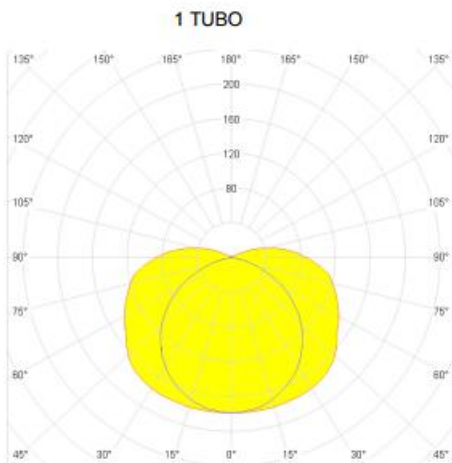

AIRFAL LAMPA MEDI UMEDE TR3, IP67, L:1018 MM,1X30W

Corpul din policarbonat de 1 mm grosime

Reflector lucios din aluminiu

Potenta: 220-240V, 50-60Hz

TR3 T8 1 TUBO / 2 TUBOS

| POTENCIA (W) | L (mm) | D (mm) |
|--------------|--------|--------|
| 15 | 563 | 81 |
| 18 | 713 | 81 |
| 23 | 1093 | 81 |
| 30 | 1018 | 81 |
| 36 | 1323 | 81 |
| 58 | 1628 | 81 |

IP 67

Rezistentă antivandalism: IK-7

Funcție
Acces

Aplicații: zone cu umiditate ridicată, stații de metrou, tuneluri, hale de producție, parcuri subterane, aer liber.

Pret: 288,44 LEI (TVA inclus)

Detalii online: <https://www.materialelectrice.ro/lampa-airfal-medi-umede-tr3-ip67-l-1018-mm-1x30w>