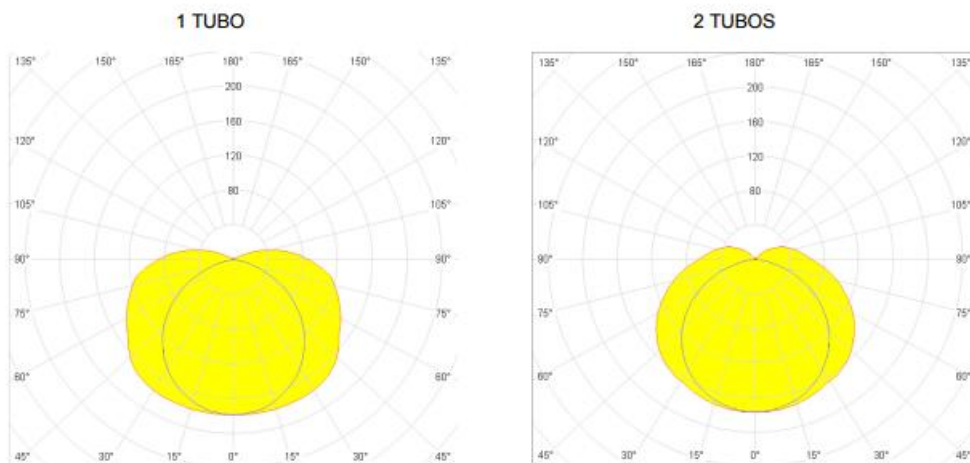

AIRFAL LAMPA MEDI UMEDE TR3, IP67, L:1018 MM,1X30W

Corpul din policarbonat de 1 mm grosime

Reflector lucios din aluminiu

Potenta: 220-240V, 50-60Hz

TR3 T8 1 TUBO / 2 TUBOS

POTENCIA (W)	L (mm)	D (mm)
15	563	81
18	713	81
23	1093	81
30	1018	81
36	1323	81
58	1628	81

IP 67

Rezistentă antivandalism: IK-7

Funcție
Acces

Aplicatii: zone cu umiditate ridicata, statii de metrou, tuneluri, hale de productie, parcuri subterane, aer liber.

Pret: 288,44 LEI (TVA inclus)

Detalii online: <https://www.materialelectrice.ro/lampa-airfal-medi-umede-tr3-ip67-l-1018-mm-1x30w>