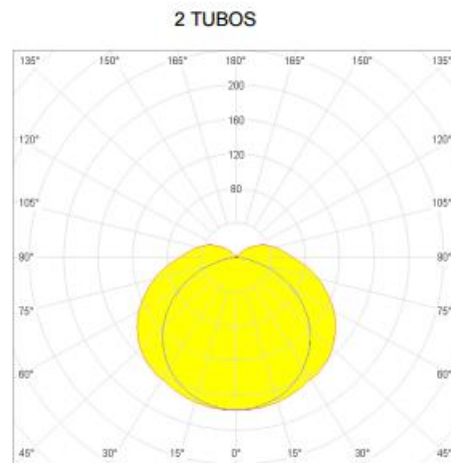

AIRFAL LAMPA MEDI UMEDE TR3, IP67, L:1018 MM,1X30W

Corpul din policarbonat de 1 mm grosime

Reflector lucios din aluminiu

Potenta: 220-240V, 50-60Hz

TR3 T8 1 TUBO / 2 TUBOS

| POTENCIA (W) | L (mm) | D (mm) |
|--------------|--------|--------|
| 15 | 563 | 81 |
| 18 | 713 | 81 |
| 23 | 1093 | 81 |
| 30 | 1018 | 81 |
| 36 | 1323 | 81 |
| 58 | 1628 | 81 |

IP 67

Rezistentă antivandalism: IK-7

Funcție
Acces

Aplicații: zone cu umiditate ridicată, stații de metrou, tuneluri, hale de producție, parcuri subterane, aer liber.

Pret: 288,44 LEI (TVA inclus)

Detalii online: <https://www.materialelectrice.ro/lampa-airfal-medi-umede-tr3-ip67-l-1018-mm-1x30w>