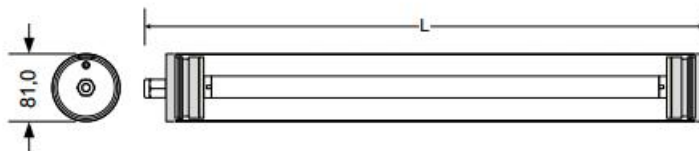

### AIRFAL LAMPA MEDI UMEDE TR3, IP67, L:713 MM,1X18W

Corpul din policarbonat de 1 mm grosime

Reflector lucios din aluminiu

Potenta: 220-240V, 50-60Hz

TR3 T8 1 TUBO / 2 TUBOS

POTENCIA (W)	L (mm)	D (mm)
15	563	81
18	713	81
23	1093	81
30	1018	81
36	1323	81
58	1628	81

IP 67

Rezistentă antivandalism: IK-7

Funcție  
Acces

Aplicații: zone cu umiditate ridicată, stații de metrou, tuneluri, hale de producție, parcuri subterane, aer liber.

Pret: 237,20 LEI (TVA inclus)

Detalii online: <https://www.materialelectrice.ro/lampa-airfal-medi-umede-tr3-ip67-l-713-mm-1x18w>