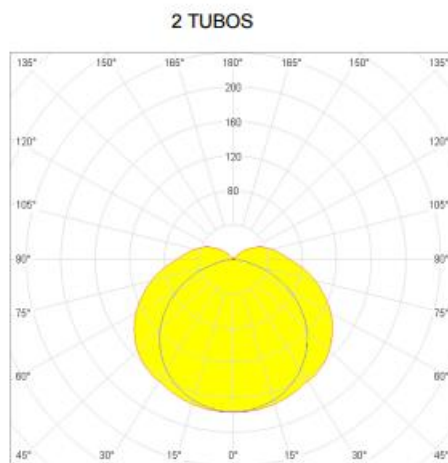

### AIRFAL LAMPA MEDI UMEDE TR3, IP67, L:713 MM,1X18W

Corpul din policarbonat de 1 mm grosime

Reflector lucios din aluminiu

Potenta: 220-240V, 50-60Hz

TR3 T8 1 TUBO / 2 TUBOS

POTENCIA (W)	L (mm)	D (mm)
15	563	81
18	713	81
23	1093	81
30	1018	81
36	1323	81
58	1628	81

IP 67

Rezistentă antivandalism: IK-7

Funcție  
Acces

Aplicații: zone cu umiditate ridicată, stații de metrou, tuneluri, hale de producție, parcuri subterane, aer liber.

Pret: 237,20 LEI (TVA inclus)

Detalii online: <https://www.materialelectrice.ro/lampa-airfal-medi-umede-tr3-ip67-l-713-mm-1x18w>