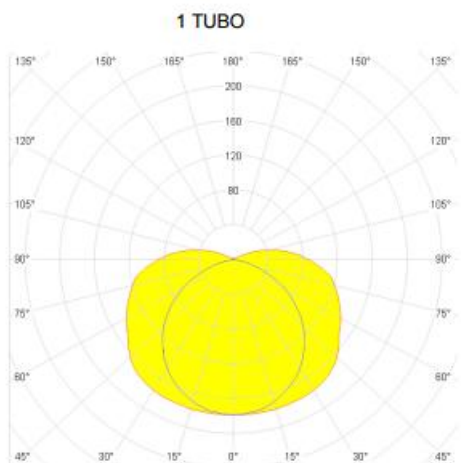

### AIRFAL LAMPA MEDI UMEDE TR3, IP67, L:713 MM,1X18W

Corpul din policarbonat de 1 mm grosime

Reflector lucios din aluminiu

Potenta: 220-240V, 50-60Hz

TR3 T8 1 TUBO / 2 TUBOS

POTENCIA (W)	L (mm)	D (mm)
15	563	81
18	713	81
23	1093	81
30	1018	81
36	1323	81
58	1628	81

IP 67

Rezistentă antivandalism: IK-7

Funcție  
Acces

Aplicații: zone cu umiditate ridicată, stații de metrou, tuneluri, hale de producție, parcuri subterane, aer liber.

Pret: 237,20 LEI (TVA inclus)

Detalii online: <https://www.materialelectrice.ro/lampa-airfal-medi-umede-tr3-ip67-l-713-mm-1x18w>