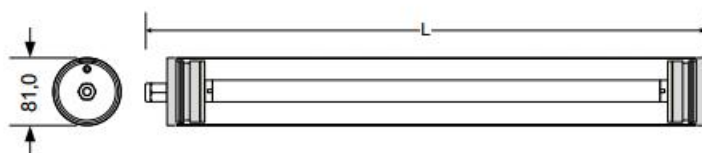

**AIRFAL LAMPA MEDI UMEDE TR3, IP67, L:563 MM,1X15W**

Corpul din policarbonat de 1 mm grosime

Reflector lucios din aluminiu

Potenta: 220-240V, 50-60Hz

**TR3 T8 1 TUBO / 2 TUBOS**

POTENCIA (W)	L (mm)	D (mm)
15	563	81
18	713	81
23	1093	81
30	1018	81
36	1323	81
58	1628	81

IP 67

Rezistentă antivandalism: IK-7

Funcție  
Acces

Aplicații: zone cu umiditate ridicată, stații de metrou, tuneluri, hale de producție, parcuri subterane, aer liber.

Pret: 236,01 LEI (TVA inclus)

Detalii online: <https://www.materialelectrice.ro/lampa-airfal-medi-umede-tr3-ip67-l-563-mm-1x15w>