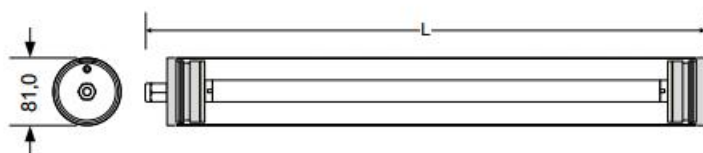

AIRFAL LAMPA MEDI UMEDE TR3, IP67, L:563 MM,1X15W

Corpul din policarbonat de 1 mm grosime

Reflector lucios din aluminiu

Potenta: 220-240V, 50-60Hz

TR3 T8 1 TUBO / 2 TUBOS

POTENCIA (W)	L (mm)	D (mm)
15	563	81
18	713	81
23	1093	81
30	1018	81
36	1323	81
58	1628	81

IP 67

Rezistentă antivandalism: IK-7

Funcție
Acces

Aplicații: zone cu umiditate ridicată, stații de metrou, tuneluri, hale de producție, parcuri subterane, aer liber.

Pret: 236,01 LEI (TVA inclus)

Detalii online: <https://www.materialelectrice.ro/lampa-airfal-medi-umede-tr3-ip67-l-563-mm-1x15w>