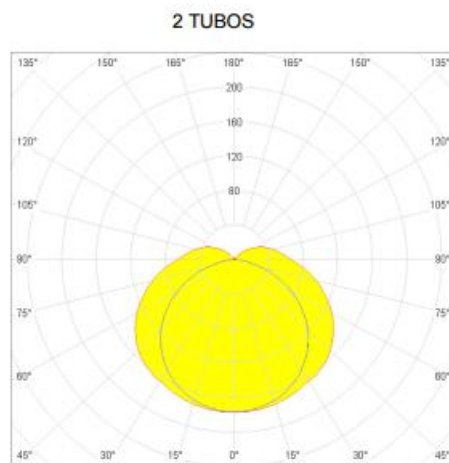

AIRFAL LAMPA MEDI UMEDE TR3, IP67, L:563 MM,1X15W

Corpul din policarbonat de 1 mm grosime

Reflector lucios din aluminiu

Potenta: 220-240V, 50-60Hz

TR3 T8 1 TUBO / 2 TUBOS

POTENCIA (W)	L (mm)	D (mm)
15	563	81
18	713	81
23	1093	81
30	1018	81
36	1323	81
58	1628	81

IP 67

Rezistentă antivandalism: IK-7

Funcție
Acces

Aplicații: zone cu umiditate ridicată, stații de metrou, tuneluri, hale de producție, parcuri subterane, aer liber.

Pret: 236,01 LEI (TVA inclus)

Detalii online: <https://www.materialelectrice.ro/lampa-airfal-medi-umede-tr3-ip67-l-563-mm-1x15w>