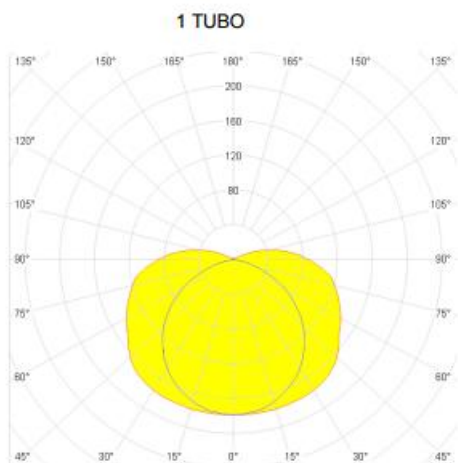

AIRFAL LAMPA MEDI UMEDE TR3, IP67, L:563 MM,1X15W

Corpul din policarbonat de 1 mm grosime

Reflector lucios din aluminiu

Potenta: 220-240V, 50-60Hz

TR3 T8 1 TUBO / 2 TUBOS

POTENCIA (W)	L (mm)	D (mm)
15	563	81
18	713	81
23	1093	81
30	1018	81
36	1323	81
58	1628	81

IP 67

Rezistentă antivandalism: IK-7

Funcție
Acces

Aplicații: zone cu umiditate ridicată, stații de metrou, tuneluri, hale de producție, parcuri subterane, aer liber.

Pret: 236,01 LEI (TVA inclus)

Detalii online: <https://www.materialelectrice.ro/lampa-airfal-medi-umede-tr3-ip67-l-563-mm-1x15w>