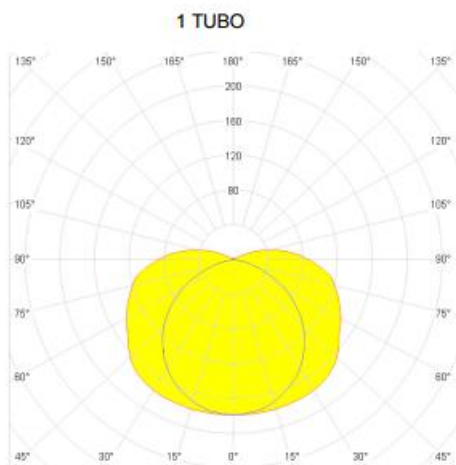

**AIRFAL LAMPA MEDI UMEDE TR3, IP67, L:563 MM,1X15W**

Corpul din policarbonat de 1 mm grosime

Reflector lucios din aluminiu

Potenta: 220-240V, 50-60Hz

**TR3 T8 1 TUBO / 2 TUBOS**

POTENCIA (W)	L (mm)	D (mm)
15	563	81
18	713	81
23	1093	81
30	1018	81
36	1323	81
58	1628	81

IP 67

Rezistentă antivandalism: IK-7

Funcție  
Acces

Aplicații: zone cu umiditate ridicată, stații de metrou, tuneluri, hale de producție, parcuri subterane, aer liber.

Pret: 236,01 LEI (TVA inclus)

Detalii online: <https://www.materialelectrice.ro/lampa-airfal-medi-umede-tr3-ip67-l-563-mm-1x15w>