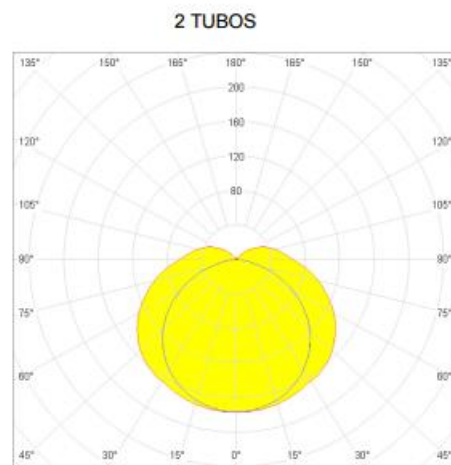

**AIRFAL LAMPA MEDI UMEDE TR3, IP67, L:563 MM,1X15W**

Corpul din policarbonat de 1 mm grosime

Reflector lucios din aluminiu

Potenta: 220-240V, 50-60Hz

**TR3 T8 1 TUBO / 2 TUBOS**

POTENCIA (W)	L (mm)	D (mm)
15	563	81
18	713	81
23	1093	81
30	1018	81
36	1323	81
58	1628	81

IP 67

Rezistentă antivandalism: IK-7

Funcție  
Acces

Aplicații: zone cu umiditate ridicată, stații de metrou, tuneluri, hale de producție, parcuri subterane, aer liber.

Pret: 236,01 LEI (TVA inclus)

Detalii online: <https://www.materialelectrice.ro/lampa-airfal-medi-umede-tr3-ip67-l-563-mm-1x15w>