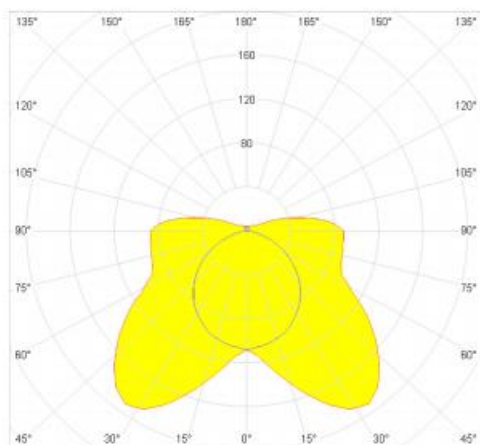

Aplicatii: zone cu umiditate ridicata,statii de metrou,tuneluri,hale de productie,aer liber.