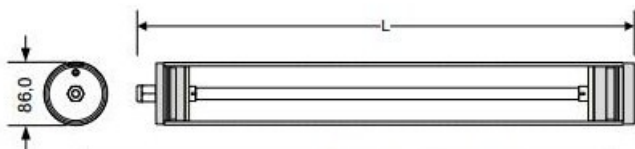

AIRFAL CORP DE ILUMINAT TR2 2 X 600W 100MM 133MM

Corpul din acryl anti UV de 5 mm grosime

Reflector lucios din aluminiu

Sistem de inchidere cu surub si garnitura din elastomer termoplastic.

Suruburi de prindere inoxidabile

Putere: 220-240V, 50-60Hz

Tip Lampa T 8

IP 68 (lampa poate fi scufundata la 2 m adancime)

Rezistenta antivandalism: IK-10

Functionare la t

Accesorii inclus

Aplicatii: zone cu umiditate ridicata,statii de metrou,tuneluri,hale de productie,aer liber.