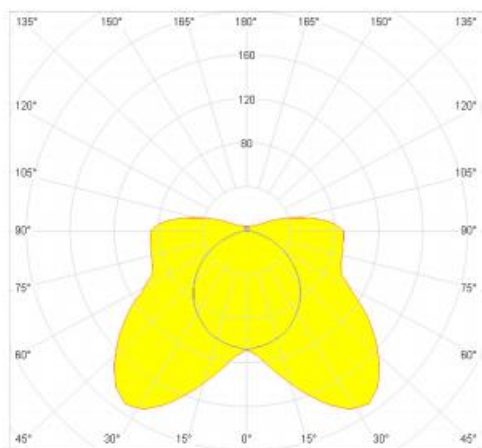

Putere: 220-240V, 50-60Hz

Tip Lampa T 8

IP 68 (lampa poate fi scufundata la 2 m adancime)

Rezistenta antivandalism: IK-10

Functionare la t

Accesorii inclus

Aplicatii: zone cu umiditate ridicata,statii de metrou,tuneluri,hale de productie,aer liber.