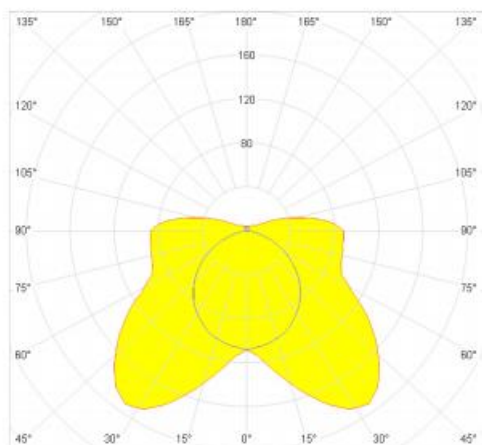

Putere: 220-240V, 50-60Hz

Tip Lampa T 8

IP 68 (lampa poate fi scufundata la 2 m adancime)

Rezistenta antivandalism: IK-10

Functionare la t

Accesorii inclus

Aplicatii: zone cu umiditate ridicata,statii de metrou,tuneluri,hale de productie,aer liber.