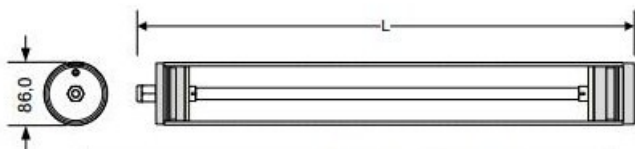

AIRFAL CORP DE ILUMINAT TR2 2 X 1.200W 100MM 133MM

Corpul din acryl anti UV de 5 mm grosime

Reflector lucios din aluminiu

Sistem de inchidere cu surub si garnitura din elastomer termoplastic.

Suruburi de prindere inoxidabile

Putere: 220-240V, 50-60Hz

Tip Lampa T 8

IP 68 (lampa poate fi scufundata la 2 m adancime)

Rezistenta antivandalism: IK-10

Functionare la t

Accesorii inclus

Aplicatii: zone cu umiditate ridicata,statii de metrou,tuneluri,hale de productie,aer liber.