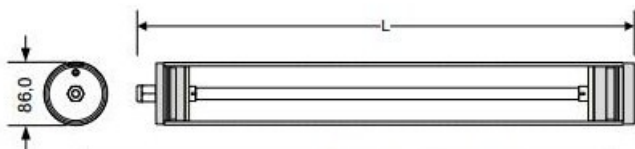

AIRFAL CORP DE ILUMINAT TR2 2 X 1.500W 100MM 133MM

Corpul din acryl anti UV de 5 mm grosime

Reflector lucios din aluminiu

Sistem de inchidere cu surub si garnitura din elastomer termoplastic.

Suruburi de prindere inoxidabile

Putere: 220-240V, 50-60Hz

Tip Lampa T 8

IP 68 (lampa poate fi scufundata la 2 m adancime)

Rezistenta antivandalism: IK-10

Functionare la t

Accesorii inclus

Aplicatii: zone cu umiditate ridicata,statii de metrou,tuneluri,hale de productie,aer liber.