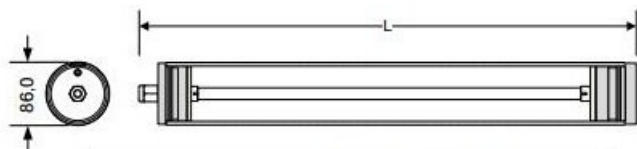

AIRFAL CORP DE ILUMINAT TR2 2 X 1.500W 100MM 133MM

Corpul din acryl anti UV de 5 mm grosime

Reflector lucios din aluminiu

Sistem de inchidere cu surub si garnitura din elastomer termoplastic.

Suruburi de prindere inoxidabile

Putere: 220-240V, 50-60Hz

Tip Lampa T 8

IP 68 (lampa poate fi scufundata la 2 m adancime)

Rezistenta antivandalism: IK-10

Functionare la t

Accesorii inclus

Aplicatii: zone cu umiditate ridicata,statii de metrou,tuneluri,hale de productie,aer liber.