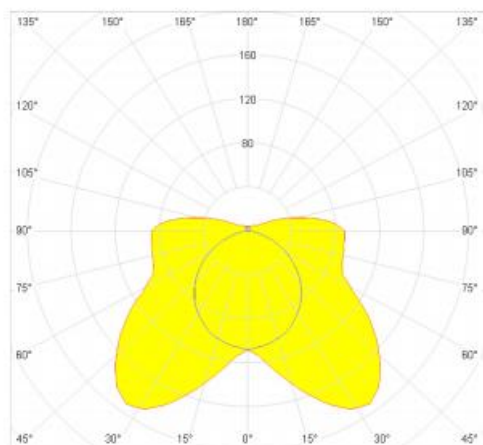

Putere: 220-240V, 50-60Hz

Tip Lampa T 8

IP 68 (lampa poate fi scufundata la 2 m adancime)

Rezistenta antivandalism: IK-10

Functionare la t

Accesorii inclus

Aplicatii: zone cu umiditate ridicata,statii de metrou,tuneluri,hale de productie,aer liber.