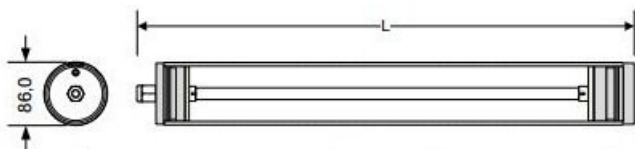

### AIRFAL CORP DE ILUMINAT TR2 1 X 1.500W 100MM 133MM

Corpul din acryl anti UV de 5 mm grosime

Reflector lucios din aluminiu

Sistem de inchidere cu surub si garnitura din elastomer termoplastic.

Suruburi de prindere inoxidabile

Putere: 220-240V, 50-60Hz

Tip Lampa T 8

IP 68 (lampa poate fi scufundata la 2 m adancime)

Rezistenta antivandalism: IK-10

Functionare la t

Accesorii inclus

Aplicatii: zone cu umiditate ridicata,statii de metrou,tuneluri,hale de productie,aer liber.