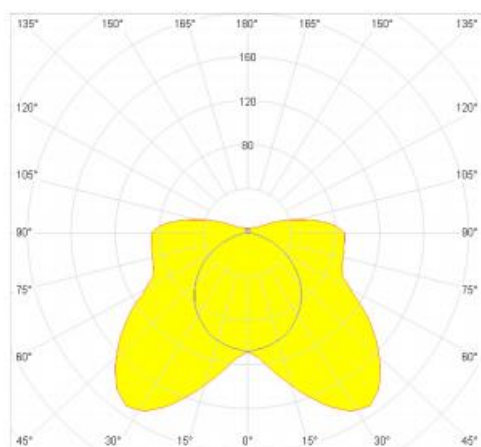

Putere: 220-240V, 50-60Hz

Tip Lampa T 8

IP 68 (lampa poate fi scufundata la 2 m adancime)

Rezistenta antivandalism: IK-10

Functionare la t

Accesorii inclus

Aplicatii: zone cu umiditate ridicata,statii de metrou,tuneluri,hale de productie,aer liber.