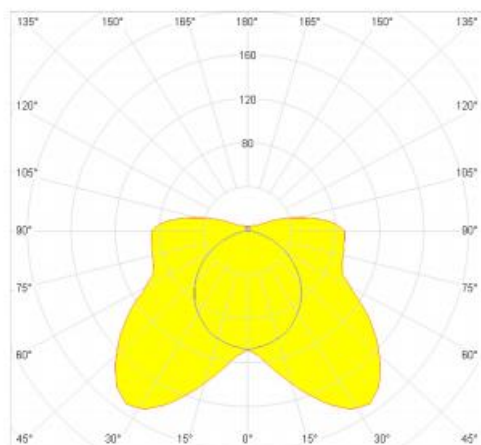

Putere: 220-240V, 50-60Hz

Tip Lampa T 8

IP 68 (lampa poate fi scufundata la 2 m adancime)

Rezistenta antivandalism: IK-10

Functionare la t

Accesorii inclus

Aplicatii: zone cu umiditate ridicata,statii de metrou,tuneluri,hale de productie,aer liber.