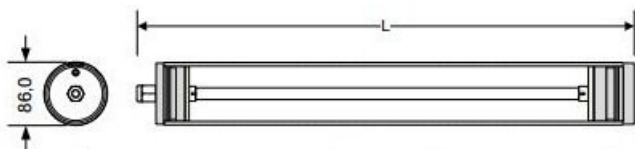

AIRFAL CORP DE ILUMINAT TR2 1 X 1.500W 100MM 133MM

Corpul din acryl anti UV de 5 mm grosime

Reflector lucios din aluminiu

Sistem de inchidere cu surub si garnitura din elastomer termoplastic.

Suruburi de prindere inoxidabile

Putere: 220-240V, 50-60Hz

Tip Lampa T 8

IP 68 (lampa poate fi scufundata la 2 m adancime)

Rezistenta antivandalism: IK-10

Functionare la t

Accesorii inclus

Aplicatii: zone cu umiditate ridicata,statii de metrou,tuneluri,hale de productie,aer liber.