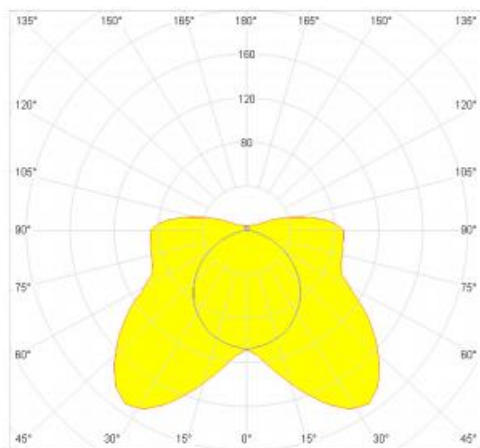

Aplicatii: zone cu umiditate ridicata, statii de metrou, tuneluri, hale de productie, aer liber.