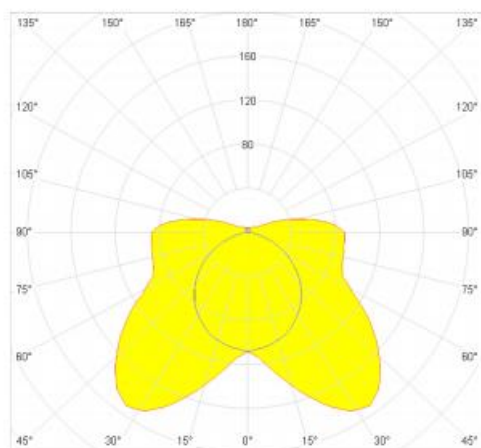

Aplicatii: zone cu umiditate ridicata, statii de metrou, tuneluri, hale de productie, aer liber.