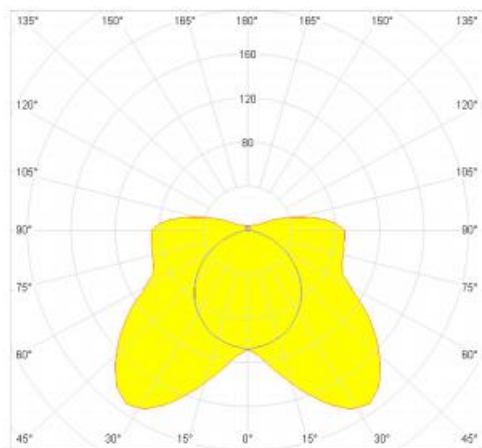

Acces

TR2 T8 1 TUBO / 2 TUBOS		
POTENCIA (W)	L (mm)	D (mm)
18	709	86
36	1319	86
58	1624	86

TR2 T5 1 TUBO / 2 TUBOS		
POTENCIA (W)	L (mm)	D (mm)
ALTA EFICACIA		
14	671	86
21	966	86
28	1272	86
35	1574	86
ALTO RENDIMIENTO		
24	671	86
39	966	86
49	1574	86
54	1272	86
80 (Sólo 1 tubo)	1574	86