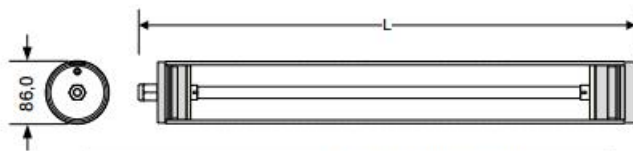

Acces

TR2 T8 1 TUBO / 2 TUBOS		
POTENCIA (W)	L (mm)	D (mm)
18	709	86
36	1319	86
58	1624	86

TR2 T5 1 TUBO / 2 TUBOS		
POTENCIA (W)	L (mm)	D (mm)
ALTA EFICACIA		
14	671	86
21	966	86
28	1272	86
35	1574	86
ALTO RENDIMIENTO		
24	671	86
39	966	86
49	1574	86
54	1272	86
80 (Sólo 1 tubo)	1574	86

Pret: 1.328,13 LEI (TVA inclus)

Detalii online: <https://www.materialelectrice.ro/lampa-medi-umede-tr2-ip68-l-1574-mm-2x49w-balast-dimabil>