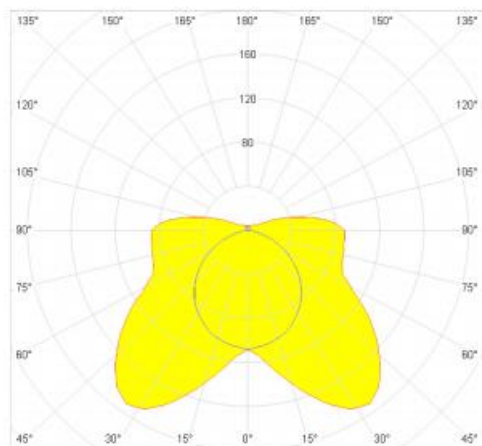

Pret: 1.138,94 LEI (TVA inclus)

Detalii online: <https://www.materialelectrice.ro/lampa-medi-umede-tr2-ip68-l-1574-mm-2x49w-balast-electronic>