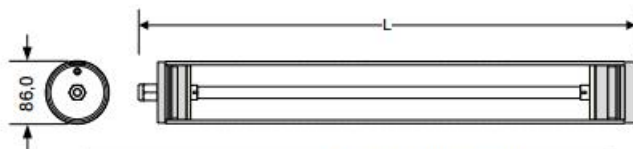

Acces

| TR2 T8 1 TUBO / 2 TUBOS |        |        |
|-------------------------|--------|--------|
| POTENCIA (W)            | L (mm) | D (mm) |
| 18                      | 709    | 86     |
| 36                      | 1319   | 86     |
| 58                      | 1624   | 86     |

| TR2 T5 1 TUBO / 2 TUBOS |        |        |
|-------------------------|--------|--------|
| POTENCIA (W)            | L (mm) | D (mm) |
| <b>ALTA EFICACIA</b>    |        |        |
| 14                      | 671    | 86     |
| 21                      | 966    | 86     |
| 28                      | 1272   | 86     |
| 35                      | 1574   | 86     |
| <b>ALTO RENDIMIENTO</b> |        |        |
| 24                      | 671    | 86     |
| 39                      | 966    | 86     |
| 49                      | 1574   | 86     |
| 54                      | 1272   | 86     |
| 80 (Sólo 1 tubo)        | 1574   | 86     |