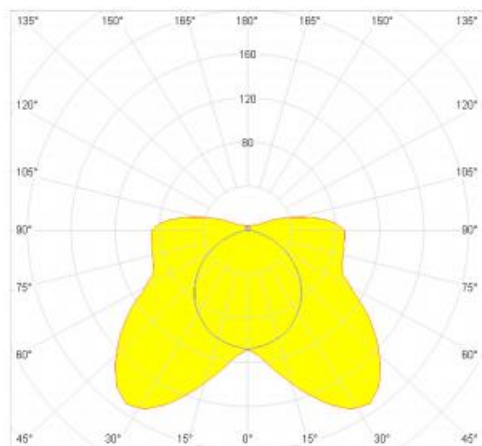

Acces

TR2 T8 1 TUBO / 2 TUBOS		
POTENCIA (W)	L (mm)	D (mm)
18	709	86
36	1319	86
58	1624	86

TR2 T5 1 TUBO / 2 TUBOS		
POTENCIA (W)	L (mm)	D (mm)
ALTA EFICACIA		
14	671	86
21	966	86
28	1272	86
35	1574	86
ALTO RENDIMIENTO		
24	671	86
39	966	86
49	1574	86
54	1272	86
80 (Sólo 1 tubo)	1574	86