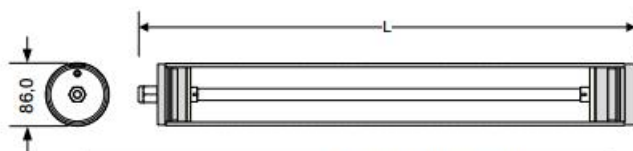

Acces

TR2 T8 1 TUBO / 2 TUBOS		
POTENCIA (W)	L (mm)	D (mm)
18	709	86
36	1319	86
58	1624	86

TR2 T5 1 TUBO / 2 TUBOS		
POTENCIA (W)	L (mm)	D (mm)
ALTA EFICACIA		
14	671	86
21	966	86
28	1272	86
35	1574	86
ALTO RENDIMIENTO		
24	671	86
39	966	86
49	1574	86
54	1272	86
80 (Sólo 1 tubo)	1574	86

Pret: 838,56 LEI (TVA inclus)

Detalii online: <https://www.materialelectrice.ro/lampa-medi-umede-tr2-ip68-l-671-mm-2x24w-balast-dimabil>