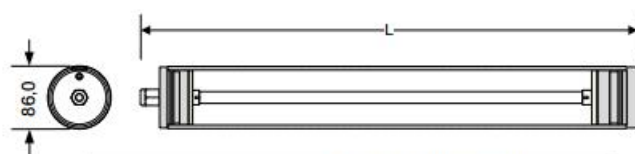

Putere: 220-240V, 50-60Hz

Tip Lampa T 8

IP 68 (lampa poate fi scufundata la 2 m adancime)

Rezistenta antivandalism: IK-10

Functionare la temperaturi : -20 - +55 C

Acces

| TR2 T8 1 TUBO / 2 TUBOS | | |
|-------------------------|--------|--------|
| POTENCIA (W) | L (mm) | D (mm) |
| 18 | 709 | 86 |
| 36 | 1319 | 86 |
| 58 | 1624 | 86 |

| TR2 T5 1 TUBO / 2 TUBOS | | |
|-------------------------|--------|--------|
| POTENCIA (W) | L (mm) | D (mm) |
| ALTA EFICACIA | | |
| 14 | 671 | 86 |
| 21 | 966 | 86 |
| 28 | 1272 | 86 |
| 35 | 1574 | 86 |
| ALTO RENDIMIENTO | | |
| 24 | 671 | 86 |
| 39 | 966 | 86 |
| 49 | 1574 | 86 |
| 54 | 1272 | 86 |
| 80 (Sólo 1 tubo) | 1574 | 86 |