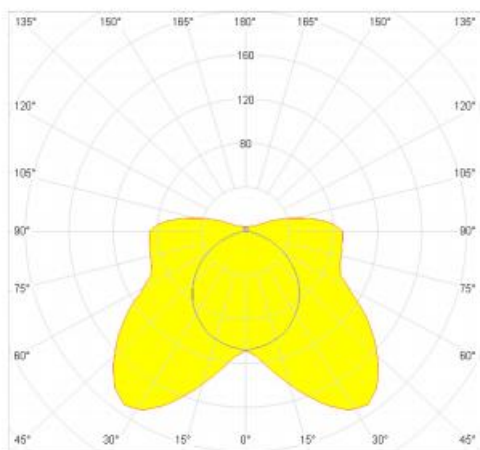

| TR2 T5 1 TUBO / 2 TUBOS | | |
|-------------------------|--------|--------|
| POTENCIA (W) | L (mm) | D (mm) |
| ALTA EFICACIA | | |
| 14 | 671 | 86 |
| 21 | 966 | 86 |
| 28 | 1272 | 86 |
| 35 | 1574 | 86 |
| ALTO RENDIMIENTO | | |
| 24 | 671 | 86 |
| 39 | 966 | 86 |
| 49 | 1574 | 86 |
| 54 | 1272 | 86 |
| 80 (Sólo 1 tubo) | 1574 | 86 |