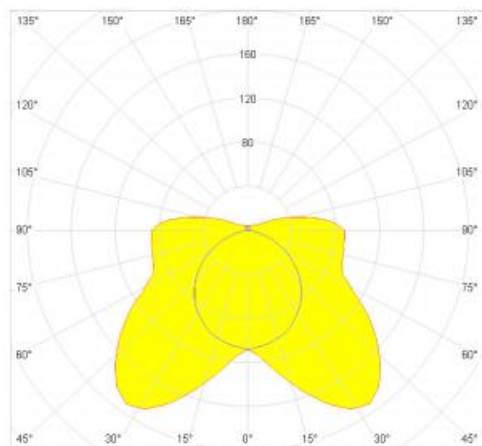

Acces

TR2 T8 1 TUBO / 2 TUBOS		
POTENCIA (W)	L (mm)	D (mm)
18	709	86
36	1319	86
58	1624	86

TR2 T5 1 TUBO / 2 TUBOS		
POTENCIA (W)	L (mm)	D (mm)
<b>ALTA EFICACIA</b>		
14	671	86
21	966	86
28	1272	86
35	1574	86
<b>ALTO RENDIMIENTO</b>		
24	671	86
39	966	86
49	1574	86
54	1272	86
80 (Sólo 1 tubo)	1574	86