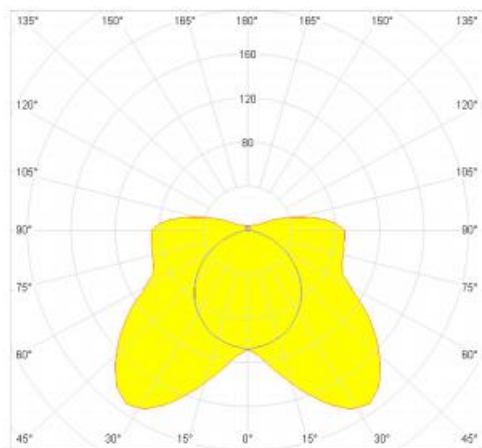

TR2 T5 1 TUBO / 2 TUBOS		
POTENCIA (W)	L (mm)	D (mm)
ALTA EFICACIA		
14	671	86
21	966	86
28	1272	86
35	1574	86
ALTO RENDIMIENTO		
24	671	86
39	966	86
49	1574	86
54	1272	86
80 (Sólo 1 tubo)	1574	86

Pret: 1.069,55 LEI (TVA inclus)