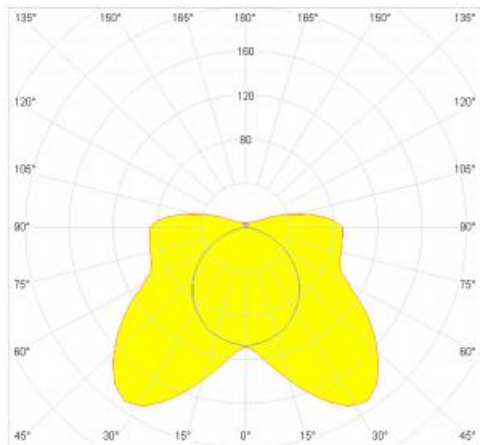

Acces

TR2 T8 1 TUBO / 2 TUBOS		
POTENCIA (W)	L (mm)	D (mm)
18	709	86
36	1319	86
58	1624	86

TR2 T5 1 TUBO / 2 TUBOS		
POTENCIA (W)	L (mm)	D (mm)
<b>ALTA EFICACIA</b>		
14	671	86
21	966	86
28	1272	86
35	1574	86
<b>ALTO RENDIMIENTO</b>		
24	671	86
39	966	86
49	1574	86
54	1272	86
80 (Sólo 1 tubo)	1574	86