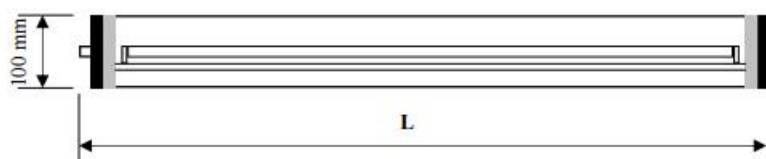

Corpul din policarbonat anti UV de 3,5 mm grosime

Reflector lucios din aluminiu

Sistem de inchidere cu surub si garnitura din elastomer termoplastic.

Suruburi de prindere inoxidabile

Putere: 220-240V, 50-60Hz

Tip Lampa T 5

IP 68 (lampa poate fi scufundata la 2 m adancime)

Rezistenta antivandalism: IK-10

Functionare la temperaturi : -20 - +55 C

Accesorii incluse: 2 flanse din policarbonat