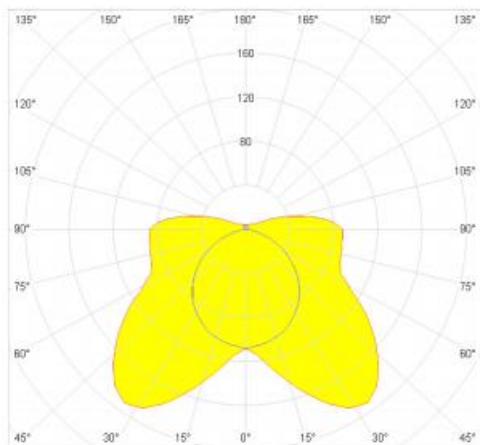

POTENCIA (W)	L (mm)	D (mm)
ALTA EFICACIA		
14	675	100
21	970	100
28	1276	100
35	1578	100
ALTO RENDIMIENTO		
24	675	100
39	970	100
49	1578	100
54	1276	100
80	1578	100

Aplicatii: zone cu

duri, aer liber.

Pret: 905,68 LEI (TVA inclus)

Detalii online: <https://www.materialelectrice.ro/lampa-medi-umede-antivandalism-resist-led-ip68-l-1624-mm-2-tuburi-31158>