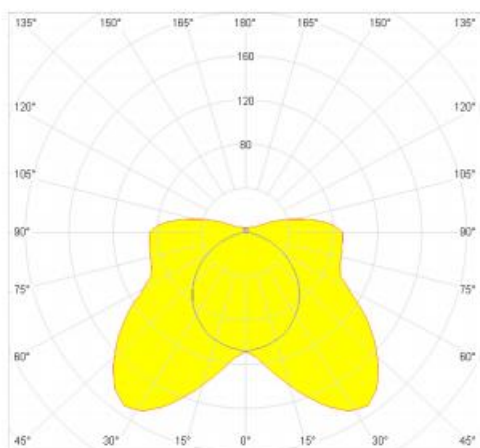

POTENCIA (W)	L (mm)	D (mm)
ALTA EFICACIA		
14	675	100
21	970	100
28	1276	100
35	1578	100
ALTO RENDIMIENTO		
24	675	100
39	970	100
49	1578	100
54	1276	100
80	1578	100

Aplicatii: zone cu

duri,aer liber.

Pret: 905,68 LEI (TVA inclus)

Detalii online: <https://www.materialelectrice.ro/lampa-medi-umede-antivandalism-resist-led-ip68-l-1624-mm-2-tuburi-31158>