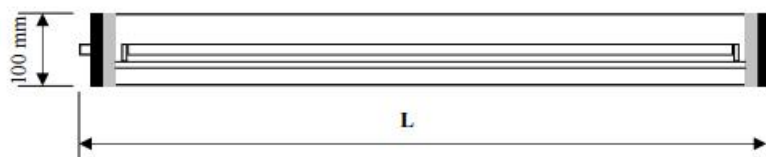

Corpul din policarbonat anti UV de 3,5 mm grosime

Reflector lucios din aluminiu

Sistem de inchidere cu surub si garnitura din elastomer termoplastic.

Suruburi de prindere inoxidabile

Putere: 220-240V, 50-60Hz

Tip Lampa T 5

IP 68 (lampa poate fi scufundata la 2 m adancime)

Rezistenta antivandalism: IK-10

Functionare la temperaturi : -20 - +55 C

Accesorii incluse: 2 flanse din policarbonat