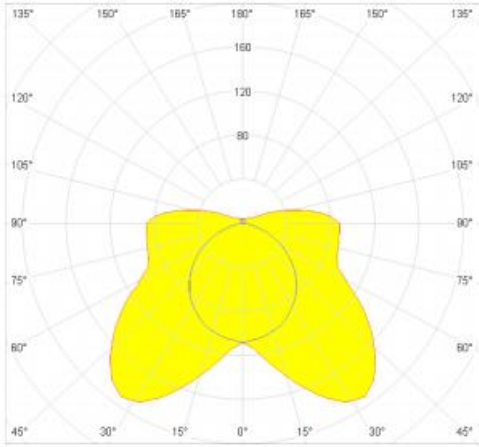

Pret: 699,18 LEI (TVA inclus)

Detalii online: <https://www.materialelectrice.ro/resist-corp-de-iluminat-1-x-36w-1-319mm-83mm-31102>