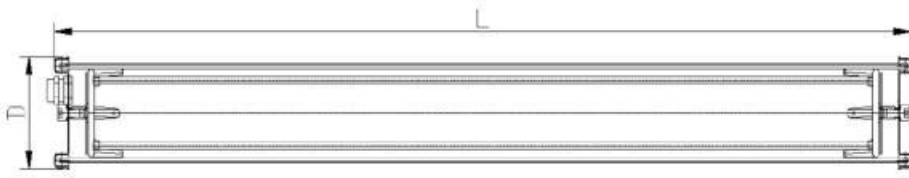

### **AIRFAL RINOX CORP DE ILUMINAT 1 X 36W 1.293MM 100MM**

Corpul din policarbonat UV de 3,5 mm grosime

Reflector lucios din aluminiu

Sistem de inchidere cu surub si garnitura din elastomer termoplastic.

Suruburi de prindere inoxidabile

Putere: 220-240V, 50-60Hz

Tip LampaT8

IP 68 (lampa poate fi scufundata la 2 m adancime)

Rezistenta antivandalism: IK-10

Functionare la temperaturi : -2°C la + 85°C

Accesorii incluse: 2 cleme din o?el inoxidabil

PUISSANCE (W)	L (mm)	D (mm)
18	610	96
36	1220	96
58	1520	96

Aplicatii: zone cu umiditate ridicata, statii de metrou, tuneluri, hale de productie, aer liber.

Pret: 795,80 LEI (TVA inclus)

Detalii online: <https://www.materialelectrice.ro/rinox-corp-de-iluminat-1-x-36w-1-293mm-100mm-30956>