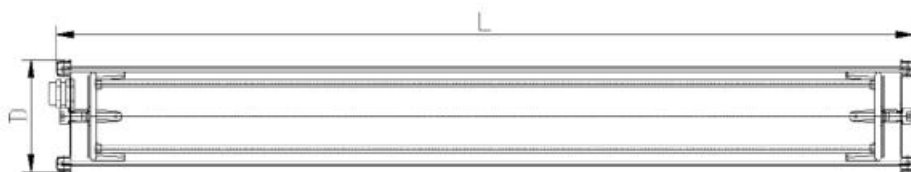

AIRFAL RINOX CORP DE ILUMINAT 2 X 600W 100MM 120MM

Corpul din policarbonat UV de 3,5 mm grosime

Reflector lucios din aluminiu

Sistem de inchidere cu surub si garnitura din elastomer termoplastic.

Suruburi de prindere inoxidabile

Putere: 220-240V, 50-60Hz

Tip Lampa T5 (nu este inclusa)

IP 68 (lampa poate fi scufundata la 2 m adancime)

Rezistenta antivandalism: IK-10

Functionare la temperaturi : -15°C la + 55°C

Accesorii incluse: 2 cleme din o?el inoxidabil

Aplicatii: zone cu umiditate ridicata, statii de metrou, tuneluri, hale de productie, aer liber.

2 LAMPES

Pret: 604,11 LEI (TVA inclus)

Detalii online: <https://www.materialelectrice.ro/rinox-corp-de-iluminat-2-x-600w-100mm-120mm-30949>