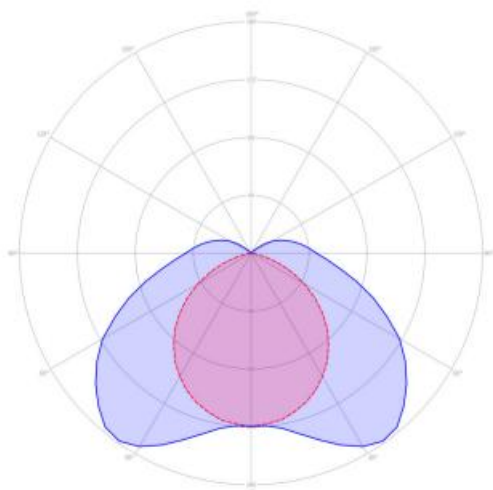

Aplicatii: zone cu umiditate ridicata, statii de metrou, tuneluri, hale de productie, aer liber.

2 LAMPES

Pret: 604,11 LEI (TVA inclus)

Detalii online: <https://www.materialelectrice.ro/rinox-corp-de-iluminat-2-x-600w-100mm-120mm-30949>