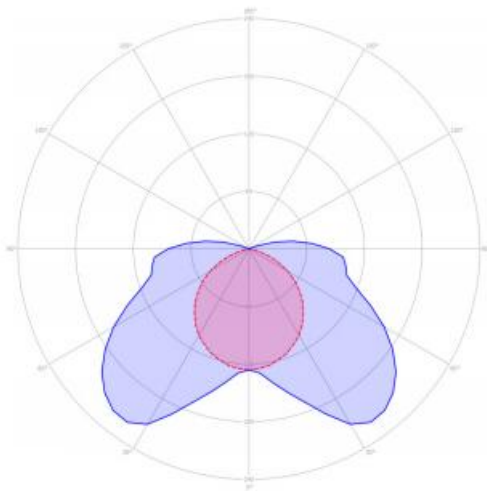

Aplicatii: zone cu umiditate ridicata, statii de metrou, tuneluri, hale de productie, aer liber.