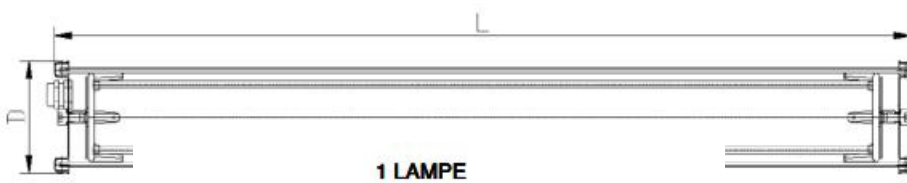

### **AIRFAL RINOX CORP DE ILUMINAT 1 X 600W 100MM 120MM**

Corpul din policarbonat UV de 3,5 mm grosime

Reflector lucios din aluminiu

Sistem de inchidere cu surub si garnitura din elastomer termoplastic.

Suruburi de prindere inoxidabile

Putere: 220-240V, 50-60Hz

Tip Lampa T5 (nu este inclusa)

IP 68 (lampa poate fi scufundata la 2 m adancime)

Rezistenta antivandalism: IK-10

Functionare la temperaturi : -15°C la + 55°C

Accesorii incluse: 2 cleme din o?el inoxidabil

Aplicatii: zone cu umiditate ridicata, statii de metrou, tuneluri, hale de productie, aer liber.

Pret: 571,38 LEI (TVA inclus)

Detalii online: <https://www.materialelectrice.ro/rinox-corp-de-iluminat-1-x-600w-100mm-120mm-30945>