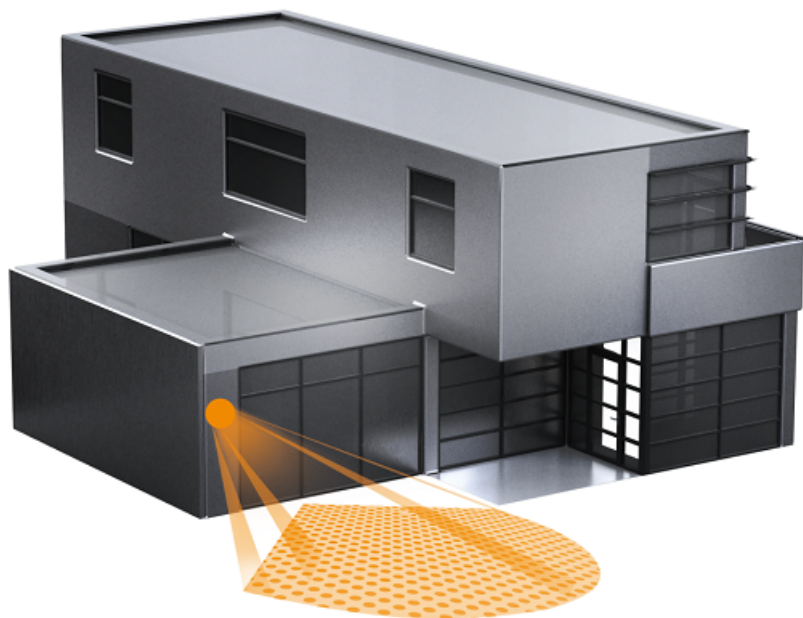

STEINEL SENZOR DE MISCARE INFRAROSU IS2160, 160° , ALB

Descriere:

Senzor de miscare profesional orientabil cu infrarosu IS 2160 ECO 160 pentru interior cat si pentru exterior, care are o raza maxima de actiune de maxim 12 m (tangential) si o suprafata maxima acoperita de 170 mp. Poate fi montat pe fatada la intrare, in hol, casa scarii, garaj, subsol sau anexe tehnice, chiar si pentru a actiona mai multe corpuri de iluminat. Inaltimea recomandata de montaj este de 2 metri

Caracteristici:

Dimensiuni (LxHxP): 113 x 78 x 73 mm

Voltaj: 230-240 V/50 Hz

Tip senzor: Infrarosu

Aplicatii: Interior/exterior

Montaj: pe perete

Unghi de detectie: 160°

Unghi de inclinatie verticala: 70°

Unghi de deschidere: 40°

Putere maxima (sarcina rezistiva, lampa incandescenta): 600W

Raza detectie: Max 12m

Grad de protectie: IP54

Clasa de protectie: II

Material: Plastic rezistent UV

Culoare: Alb

Pret: 131,62 LEI (TVA inclus)