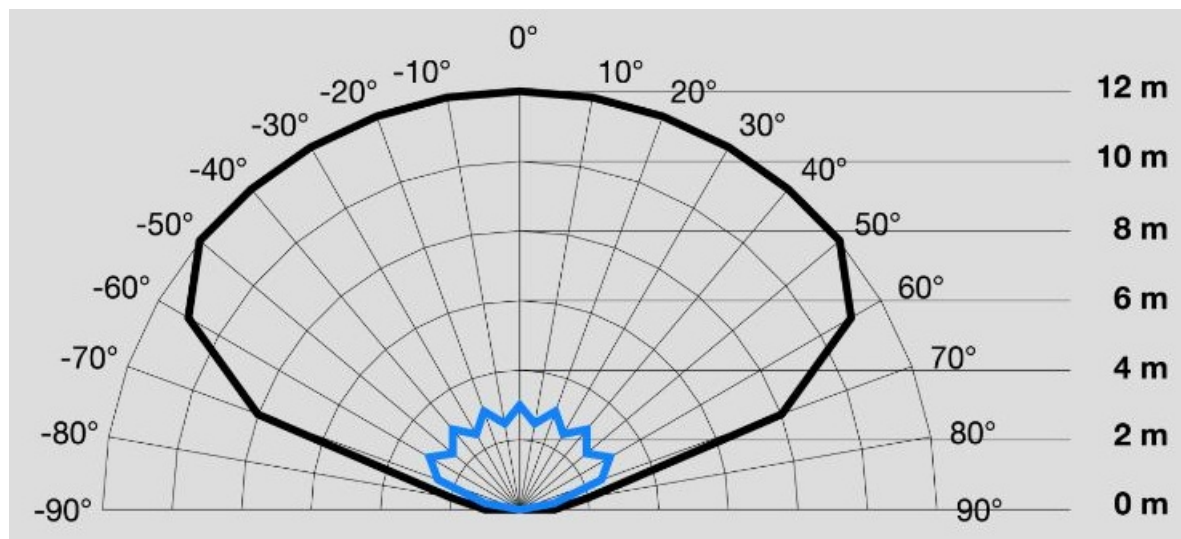

STEINEL SENZOR DE MISCARE INFRAROSU IS2160, 160° , ALB

Descriere:

Senzor de miscare profesional orientabil cu infrarosu IS 2160 ECO 160 pentru interior cat si pentru exterior, care are o raza maxima de actiune de maxim 12 m (tangential) si o suprafata maxima acoperita de 170 mp. Poate fi montat pe fatada la intrare, in hol, casa scarii, garaj, subsol sau anexe tehnice, chiar si pentru a actiona mai multe corpuri de iluminat. Inaltimea recomandata de montaj este de 2 metri

Caracteristici:

Dimensiuni (LxHxP): 113 x 78 x 73 mm

Voltaj: 230-240 V/50 Hz

Tip senzor: Infrarosu

Aplicatii: Interior/exterior

Montaj: pe perete

Unghi de detectie: 160°

Unghi de inclinatie verticala: 70°

Unghi de deschidere: 40°

Putere maxima (sarcina rezistiva, lampa incandescenta): 600W

Raza detectie: Max 12m

Grad de protectie: IP54

Clasa de protectie: II

Material: Plastic rezistent UV

Culoare: Alb

Pret: 131,62 LEI (TVA inclus)