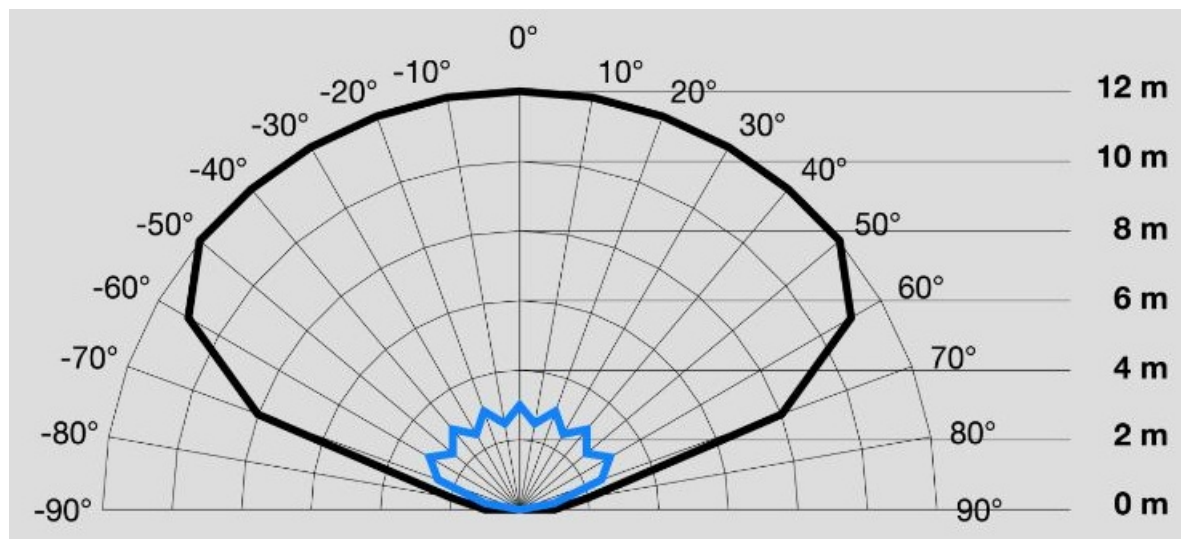

STEINEL SENZOR DE MISCARE INFRAROSU IS2160, 160° , NEGRU

Descriere:

Senzor de miscare profesional orientabil cu infrarosu IS 2160 ECO 160 pentru interior cat si pentru exterior, care are o raza maxima de actiune de maxim 12 m (tangential) si o suprafata maxima acoperita de 170 mp. Poate fi montat pe fatada la intrare, in hol, casa scarii, garaj, subsol sau anexe tehnice, chiar si pentru a actiona mai multe corpuri de iluminat. Inaltimea recomandata de montaj este de 2 metri

Caracteristici:

Dimensiuni (LxHxP): 113 x 78 x 73 mm

Voltaj: 230-240 V/50 Hz

Tip senzor: Infrarosu

Aplicatii: Interior/exterior

Montaj: pe perete

Unghi de detectie: 160°

Unghi de inclinatie verticala: 70°

Unghi de deschidere: 40°

Putere maxima (sarcina rezistiva, lampa incandescenta): 600W

Raza detectie: Max 12m

Grad de protectie: IP54

Clasa de protectie: II

Material: Plastic rezistent UV

Culoare: Negru

Pret: 131,62 LEI (TVA inclus)