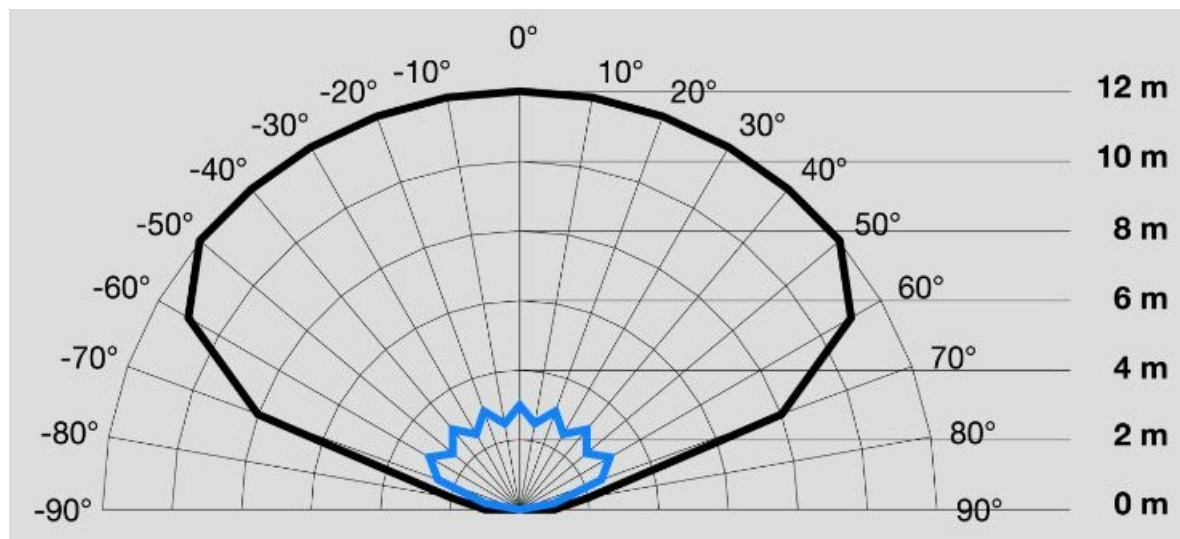

#### **Descriere:**

Senzor de miscare profesional orientabil cu infrarosu IS 2160 ECO 160 pentru interior cat si pentru exterior, care are o raza maxima de actiune de maxim 12 m (tangential) si o suprafata maxima acoperita de 170 mp. Poate fi montat pe fatada la intrare, in hol, casa scarii, garaj, subsol sau anexe tehnice, chiar si pentru a actiona mai multe corpuri de iluminat. Inaltimea recomandata de montaj este de 2 metri

#### **Caracteristici:**

Dimensiuni ( LxHxP): 113 x 78 x 73 mm

Voltaj: 230-240 V/50 Hz

Tip senzor: Infrarosu

Aplicatii: Interior/exterior

Montaj: pe perete

Unghi de detectie: 160°

Unghi de inclinatie verticala: 70°

Unghi de deschidere: 40°

Putere maxima (sarcina rezistiva, lampa incandescenta): 600W

Raza detectie: Max 12m

Grad de protectie: IP54

Clasa de protectie: II

Material: Plastic rezistent UV

Culoare: Negru

Pret: 131,62 LEI (TVA inclus)