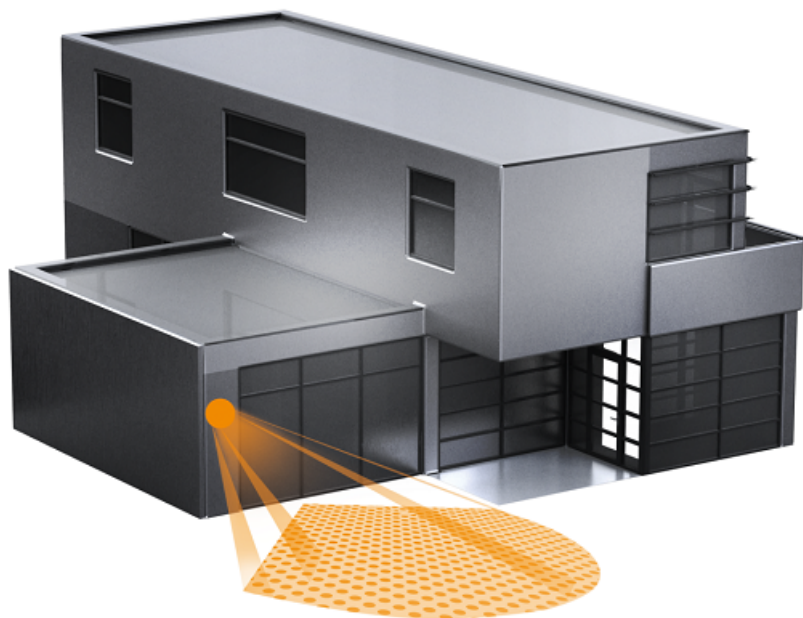

### **STEINEL SENZOR DE MISCARE INFRAROSU IS2160, 160° , NEGRU**

#### **Descriere:**

Senzor de miscare profesional orientabil cu infrarosu IS 2160 ECO 160 pentru interior cat si pentru exterior, care are o raza maxima de actiune de maxim 12 m (tangential) si o suprafata maxima acoperita de 170 mp. Poate fi montat pe fatada la intrare, in hol, casa scarii, garaj, subsol sau anexe tehnice, chiar si pentru a actiona mai multe corpuri de iluminat. Inaltimea recomandata de montaj este de 2 metri

Unghi de deschidere: 40°

Putere maxima (sarcina rezistiva, lampa incandescenta): 600W

Raza detectie: Max 12m

Grad de protectie: IP54

Clasa de protectie: II

Material: Plastic rezistent UV

Culoare: Negru

Pret: 131,62 LEI (TVA inclus)