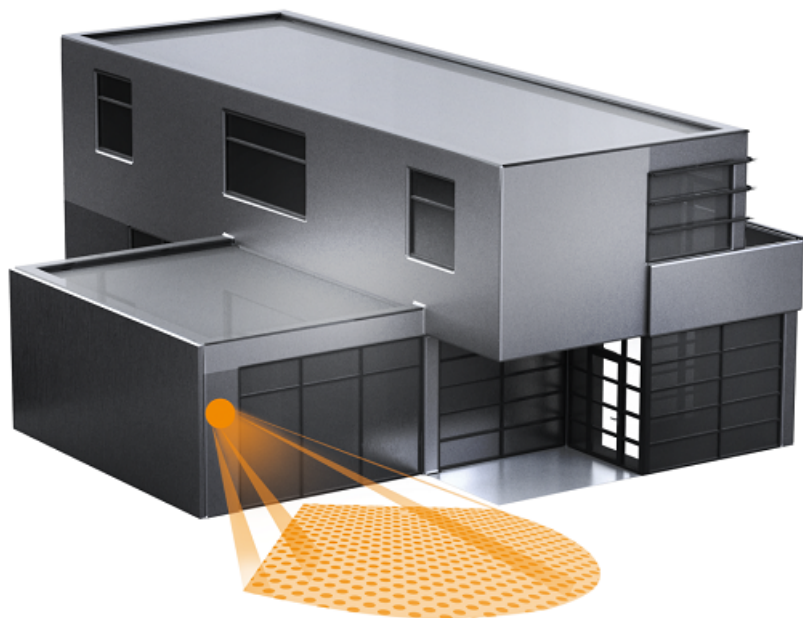

STEINEL SENZOR DE MISCARE INFRAROSU IS2160, 160° , NEGRU

Descriere:

Senzor de miscare profesional orientabil cu infrarosu IS 2160 ECO 160 pentru interior cat si pentru exterior, care are o raza maxima de actiune de maxim 12 m (tangential) si o suprafata maxima acoperita de 170 mp. Poate fi montat pe fatada la intrare, in hol, casa scarii, garaj, subsol sau anexe tehnice, chiar si pentru a actiona mai multe corpuri de iluminat. Inaltimea recomandata de montaj este de 2 metri

Caracteristici:

Dimensiuni (LxHxP): 113 x 78 x 73 mm

Voltaj: 230-240 V/50 Hz

Tip senzor: Infrarosu

Aplicatii: Interior/exterior

Montaj: pe perete

Unghi de detectie: 160°

Unghi de inclinatie verticala: 70°

Unghi de deschidere: 40°

Putere maxima (sarcina rezistiva, lampa incandescenta): 600W

Raza detectie: Max 12m

Grad de protectie: IP54

Clasa de protectie: II

Material: Plastic rezistent UV

Culoare: Negru

Pret: 131,62 LEI (TVA inclus)